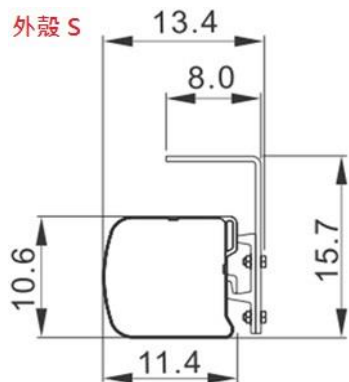

尺寸比例	外殼	型號	規格	投影畫面 寬x高 (公分)	布幕尺寸 寬x高		成品尺寸 寬x深x高 (公分)	重量KG	接縫	布幕型號
					吋	公分				
4:3電動	S	ZBE-V75	75"	146x110	60x45	152x116	169.6x11.4x10.6	12.3	X	MW1
		ZBE-V90	90"	177x133	72x54	183x139	200.6x11.4x10.6	14.3	X	MW1
		ZBE-V100	100"	208x156	84x64	214x162	231.1x11.4x10.6	17.7	X	MW1
		ZBE-V120	120"	238x178	96x72	244x184	261.6x11.4x10.6	20	X	MW1
		ZBE-V135	135"	266x199	108x84	274x207	291.6x11.4x10.6	22.7	X	MW1
	M	ZBE-V150	150"	295x221	120x96	305x231	323x14.3x13.4	29.1	X	MW1
		ZBE-V180	180"	356x267	144x108	366x277	384x14.3x13.4	35.2	O	MW1
		ZBE-V180X	180"	356x267	144x108	366x277	384x14.3x13.4	36	X	*MW2
		ZBE-V200	200"	396x297	160x120	406x307	424x14.3x13.4	39	O	MW1
		ZBE-V200X	200"	396x297	160x120	406x307	424x14.3x13.4	40.5	X	*MW2
16:9電動 上黑邊100CM	S	ZBE-H90	90"	199.2x112.1	82x85	207.2x216.1	224.8x11.4x10.6	16.5	X	MW1
		ZBE-H100	100"	221.4x124.5	90x90	229.4x228.5	247x11.4x10.6	19.5	X	MW1
		ZBE-H120	120"	265.7x149.4	108x100	273.7x253.4	291.3x11.4x10.6	22.2	X	MW1
	M	ZBE-H135	135"	298.9x168.1	121x107	306.9x272.1	324.9x14.3x13.4	27.0	X	MW1
		ZBE-H150	150"	332.1x186.8	134x145	340.1x290.8	358.1x14.3x13.4	33.6	X	MW1
		ZBE-H180	180"	398.5x224.1	160x129	406.5x328.1	424.5x14.3x13.4	38.0	X	MW1
1:1電動	S	ZBE-S75	75"	146x146	60x60	152x152	169.6x11.4x10.6	12.5	X	MW1
		ZBE-S90	90"	177x177	72x72	183x183	200.6x11.4x10.6	14.7	X	MW1
		ZBE-S100	100"	208x208	84x84	214x214	231.1x11.4x10.6	18.3	X	MW1
		ZBE-S120	120"	238x238	96x96	244x244	261.6x11.4x10.6	20.7	X	MW1
		ZBE-S135	135"	266x266	108x108	274x274	291.6x11.4x10.6	23.7	X	MW1
	M	ZBE-S150	150"	295x295	120x120	305x305	323x14.3x13.4	30.2	X	MW1
		ZBE-S180	180"	356x356	144x144	366x366	384x14.3x13.4	36.9	O	MW1
		ZBE-S180X	180"	356*356	144*144	366x366	384x14.3x13.4	38	X	*MW2
		ZBE-S200	200"	396*396	160*160	406x406	424x14.3x13.4	41	O	MW1
		ZBE-S200X	200"	396*396	160*160	406x406	424x14.3x13.4	42	X	*MW2

型號	MW1	MW2
增益質	0.1	0.1
可視角度	160	160
厚度	0.4mm	0.6mm