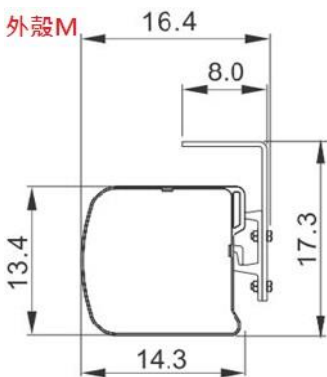

尺寸比例	外殼	型號	規格	投影畫面 寬x高 (公分)	布幕尺寸 寬x高		成品尺寸 寬x深x高 (公分)	重量KG	接縫	布幕型號
					吋	公分				
4:3電動	S	ZBE-V75	75"	146x110	60x45	152x116	169.6x11.4x10.6	12.3	X	MW1
		ZBE-V90	90"	177x133	72x54	183x139	200.6x11.4x10.6	14.3	X	MW1
		ZBE-V100	100"	208x156	84x64	214x162	231.1x11.4x10.6	17.7	X	MW1
		ZBE-V120	120"	238x178	96x72	244x184	261.6x11.4x10.6	20	X	MW1
		ZBE-V135	135"	266x199	108x84	274x207	291.6x11.4x10.6	22.7	X	MW1
	M	ZBE-V150	150"	295x221	120x96	305x231	323x14.3x13.4	29.1	X	MW1
		ZBE-V180	180"	356x267	144x108	366x277	384x14.3x13.4	35.2	O	MW1
		ZBE-V180X	180"	356x267	144x108	366x277	384x14.3x13.4	36	X	*MW2
		ZBE-V200	200"	396x297	160x120	406x307	424x14.3x13.4	39	O	MW1
		ZBE-V200X	200"	396x297	160x120	406x307	424x14.3x13.4	40.5	X	*MW2
16:9電動 上黑邊100CM	S	ZBE-H90	90"	199.2x112.1	82x85	207.2x216.1	224.8x11.4x10.6	16.5	X	MW1
		ZBE-H100	100"	221.4x124.5	90x90	229.4x228.5	247x11.4x10.6	19.5	X	MW1
		ZBE-H120	120"	265.7x149.4	108x100	273.7x253.4	291.3x11.4x10.6	22.2	X	MW1
	M	ZBE-H135	135"	298.9x168.1	121x107	306.9x272.1	324.9x14.3x13.4	27.0	X	MW1
		ZBE-H150	150"	332.1x186.8	134x145	340.1x290.8	358.1x14.3x13.4	33.6	X	MW1
		ZBE-H180	180"	398.5x224.1	160x129	406.5x328.1	424.5x14.3x13.4	38.0	X	MW1
1:1電動	S	ZBE-S75	75"	146x146	60x60	152x152	169.6x11.4x10.6	12.5	X	MW1
		ZBE-S90	90"	177x177	72x72	183x183	200.6x11.4x10.6	14.7	X	MW1
		ZBE-S100	100"	208x208	84x84	214x214	231.1x11.4x10.6	18.3	X	MW1
		ZBE-S120	120"	238x238	96x96	244x244	261.6x11.4x10.6	20.7	X	MW1
		ZBE-S135	135"	266x266	108x108	274x274	291.6x11.4x10.6	23.7	X	MW1
	M	ZBE-S150	150"	295x295	120x120	305x305	323x14.3x13.4	30.2	X	MW1
		ZBE-S180	180"	356x356	144x144	366x366	384x14.3x13.4	36.9	O	MW1
		ZBE-S180X	180"	356*356	144*144	366x366	384x14.3x13.4	38	X	*MW2
		ZBE-S200	200"	396*396	160*160	406x406	424x14.3x13.4	41	O	MW1
		ZBE-S200X	200"	396*396	160*160	406x406	424x14.3x13.4	42	X	*MW2

型號	MW1	MW2
增益質	0.1	0.1
可視角度	160	160
厚度	0.4mm	0.6mm