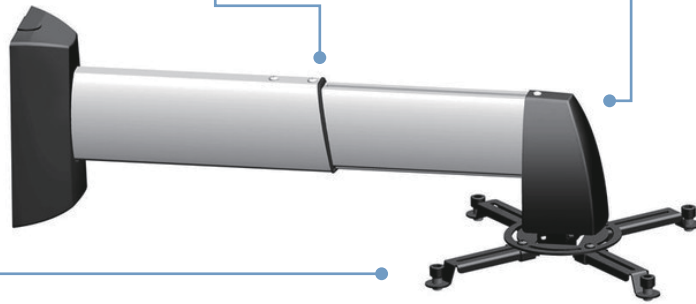

Grandview
www.rgbvision.com.tw

09 GPCM-B/GPCP-E 美型吊架

設計師首選 最具美感投影機吊架

- 隱藏線槽設計 完全收納繁雜線材
- 支臂無外露螺絲設計 外觀乾淨俐落
- 安裝簡單 自由調整
- 最大負重:15KG

GPCP-E 特色介紹

支桿高度調節

支桿伸縮調節

調節器微調

快速安裝方式

角度調節器與安裝支架分開安裝、快速方便

調節螺絲

適用於不同水平上的投影機安裝孔

GPCP-D 規格

型號
GPCP-D4060
吊裝架長度
42 - 60 cm
最大載重
20 kg

最大直徑390mm

最小直徑20mm

GPCM-B 安裝簡單

1 用螺絲將支臂固定於天花板

2

3

將螺絲鎖緊即完成安裝

GPCM-B 自由調整結構

投影機的角度可隨意調整。

- 前後方向：往前/往後傾斜30度
- 左右方向：3度
- 旋轉：360度