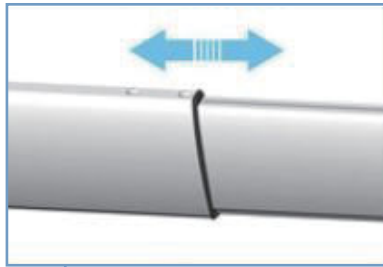

Grandview
www.rgbvision.com.tw

09 GPCM-B/GPCP-E 美型吊架

設計師首選 最具美感投影機吊架

- 隱藏線槽設計 完全收納繁雜線材
- 支臂無外露螺絲設計 外觀乾淨俐落
- 安裝簡單 自由調整
- 最大負重:15KG

GPCP-E 特色介紹

支桿高度調節

支桿伸縮調節

調節器微調

快速安裝方式

角度調節器與安裝支架分開安裝、快速方便

調節螺絲

適用於不同水平上的投影機安裝孔

GPCP-D 規格

型號
GPCP-D4060
吊裝架長度
42 - 60 cm
最大載重
20 kg

最大直徑390mm

最小直徑20mm

GPCM-B 安裝簡單

1 用螺絲將支臂固定於天花板

2

3

將螺絲鎖緊即完成安裝

GPCM-B 自由調整結構

投影機的角度可隨意調整。

- 前後方向：往前/往後傾斜30度
- 左右方向：3度
- 旋轉：360度