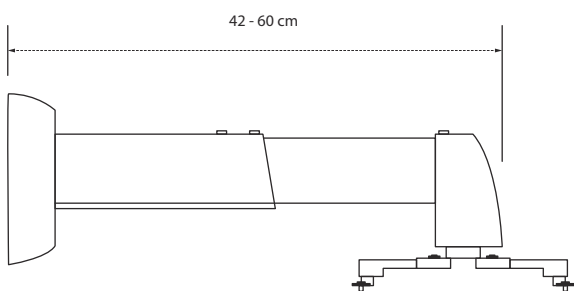

Grandview
www.rgbvision.com.tw

09 GPCM-B/GPCP-E 美型吊架

設計師首選 最具美感投影機吊架

- 隱藏線槽設計 完全收納繁雜線材
- 支臂無外露螺絲設計 外觀乾淨俐落
- 安裝簡單 自由調整
- 最大負重:15KG

GPCP-E 特色介紹

支桿高度調節

支桿伸縮調節

調節器微調

快速安裝方式

角度調節器與安裝支架分開安裝、快速方便

調節螺絲

適用於不同水平上的投影機安裝孔

GPCP-D 規格

型號
GPCP-D4060
吊裝架長度
42 - 60 cm
最大載重
20 kg

最大直徑390mm

最小直徑20mm

GPCM-B 安裝簡單

1 用螺絲將支臂固定於天花板

2

3

將螺絲鎖緊即完成安裝

GPCM-B 自由調整結構

投影機的角度可隨意調整。

- 前後方向：往前/往後傾斜30度
- 左右方向：3度
- 旋轉：360度

型號	伸縮調整範圍 H(cm)	支架高度 B(cm)
GPCM-B100	10(固定)	5
GPCM-B200	25~30	5
GPCM-B300	35~50	5
GPCM-B400	45~60	5