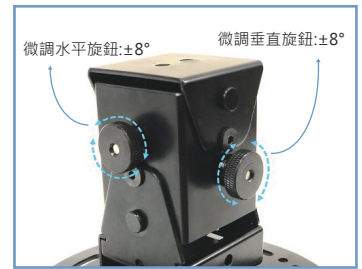

Grandview
www.rgbvision.com.tw

09 GPCM-B/GPCP-E 美型吊架

設計師首選 最具美感投影機吊架

- 隱藏線槽設計 完全收納繁雜線材
- 支臂無外露螺絲設計 外觀乾淨俐落
- 安裝簡單 自由調整
- 最大負重:15KG

GPCP-E 特色介紹

支桿高度調節

支桿伸縮調節

調節器微調

快速安裝方式

角度調節器與安裝支架分開安裝、快速方便

調節螺絲

適用於不同水平上的投影機安裝孔

GPCP-D 規格

型號
GPCP-D4060
吊裝架長度
42 - 60 cm
最大載重
20 kg

最大直徑390mm

最小直徑20mm

GPCM-B 安裝簡單

1 用螺絲將支臂固定於天花板

2

3

將螺絲鎖緊即完成安裝

GPCM-B 自由調整結構

投影機的角度可隨意調整。

- 前後方向：往前/往後傾斜30度
- 左右方向：3度
- 旋轉：360度