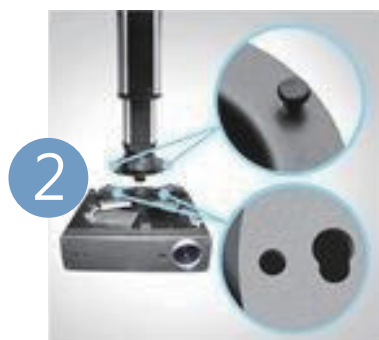

快速安裝方式

角度調節器與安裝支架分開安裝、快速方便

調節螺絲

適用於不同水平上的投影機安裝孔

GPCP-D 規格

型號
GPCP-D4060
吊裝架長度
42 - 60 cm
最大載重
20 kg

最大直徑390mm

最小直徑20mm

GPCM-B 安裝簡單

1 用螺絲將支臂固定於天花板

2

3

將螺絲鎖緊即完成安裝

GPCM-B 自由調整結構

投影機的角度可隨意調整。

- 前後方向：往前/往後傾斜30度
- 左右方向：3度
- 旋轉：360度