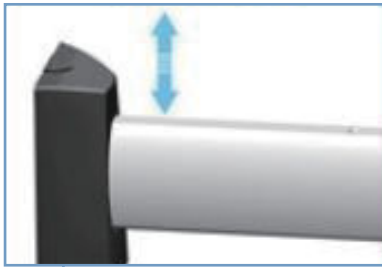

Grandview
www.rgbvision.com.tw

09 GPCM-B/GPCP-E 美型吊架

設計師首選 最具美感投影機吊架

- 隱藏線槽設計 完全收納繁雜線材
- 支臂無外露螺絲設計 外觀乾淨俐落
- 安裝簡單 自由調整
- 最大負重:15KG

GPCP-E 特色介紹

支桿高度調節

支桿伸縮調節

調節器微調

快速安裝方式

角度調節器與安裝支架分開安裝、快速方便

調節螺絲

適用於不同水平上的投影機安裝孔

GPCP-D 規格

型號
GPCP-D4060
吊裝架長度
42 - 60 cm
最大載重
20 kg

最大直徑390mm

最小直徑20mm