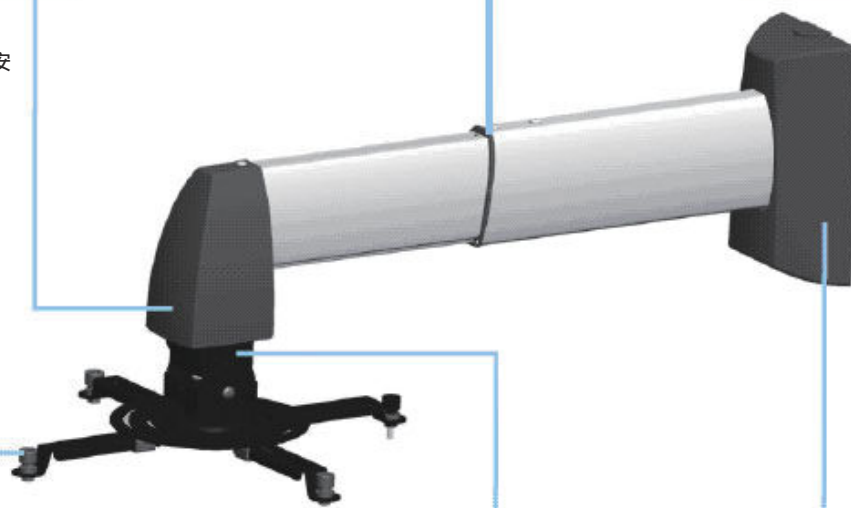

## 設計師首選 最具美感投影機吊架

- 隱藏線槽設計 完全收納繁雜線材
- 支臂無外露螺絲設計 外觀乾淨俐落
- 安裝簡單 自由調整
- 最大負重:15KG

### 快速安裝方式

角度調節器與安裝支架分開安裝、快速方便

支桿伸縮調節

調節螺絲

適用於不同水平上的投影機安裝孔

調節器微調

支桿高度調節