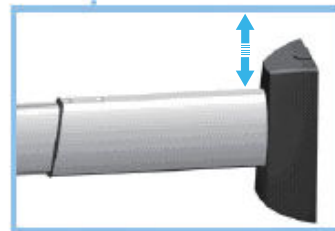

## 設計師首選 最具美感投影機吊架

- 隱藏線槽設計 完全收納繁雜線材
- 支臂無外露螺絲設計 外觀乾淨俐落
- 安裝簡單 自由調整
- 最大負重:15KG

### 快速安裝方式

角度調節器與安裝支架分開安裝、快速方便

支桿伸縮調節

調節螺絲

適用於不同水平上的投影機安裝孔

調節器微調

支桿高度調節