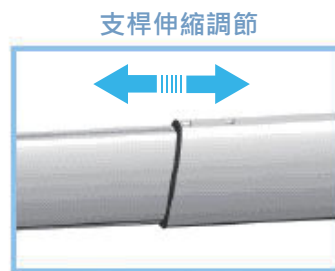

## 設計師首選 最具美感投影機吊架

- 隱藏線槽設計 完全收納繁雜線材
- 支臂無外露螺絲設計 外觀乾淨俐落
- 安裝簡單 自由調整
- 最大負重:15KG

### 快速安裝方式

角度調節器與安裝支架分開安裝、快速方便

支桿伸縮調節

調節螺絲

適用於不同水平上的投影機安裝孔

調節器微調

支桿高度調節