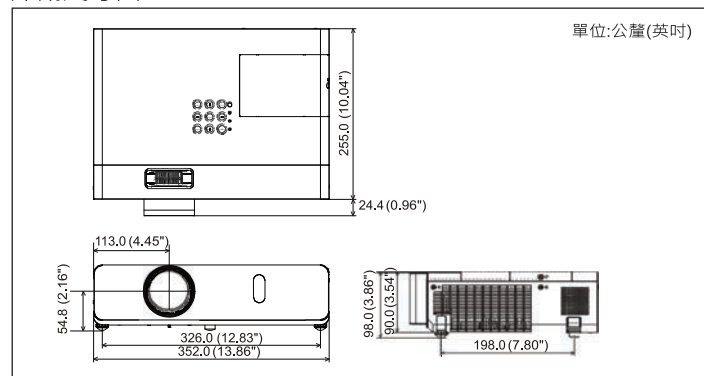

外觀尺寸圖

注意事項:規格僅供參考，如有誤載或變更，請以實機為準，恕不另行通知。*請勿安裝於營業場所或多水、潮濕、蒸氣、灰塵、油煙或吸菸且通風不良的環境，將容易導致火災、故障或觸電。*液晶組、濾鏡、其他光學元件(燈泡、PBS極化光線分路器及對比底片)和散熱風扇有使用期限，於長期使用後需更換，詳情請洽專業經銷商。*投影機在高內部壓力下使用高壓汞燈，由於撞擊或長期使用，燈泡可能會破裂，發出聲音或者無法照明。*高瓦數燈泡在進行過程中會變得發燙，請注意預防措施。●投影機頂部放置物品●排氣孔周圍1公尺確保暢通●堆放投影機裝置，裝置間務必提供足夠空間●放置機種時，使用時的空間溫度必須符合操作溫度規定。*投影機在短時間內連續運作，會導致燈泡使用壽命縮短。*使用環境和方式會影響燈泡和濾網的使用時限，所列數據非保證時數。*燈泡亮度會隨著使用遞減。*由於燈泡自然降解，螢幕亮度可能會不穩定，這並不意味著燈泡性能有問題。