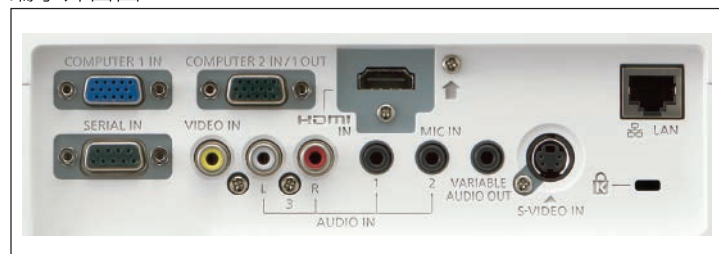

功能特色

顯示好畫質:

- ●高亮度4500 流明。
- ●3片式液晶組。
- ●支援解析度WUXGA-VGA。
- ●高對比12,000:1。

方便好安裝:

- ●3.3kg輕巧好攜帶。
- ●光學手動縮放(1.6x)。
- ●數位垂直水平梯形修正、邊角梯修。(垂直:手動+/-40°/自動+/-30°)(水平:手動+/-30°)
- ●即時梯形修正。

使用好簡單:

- ●搭載HDMI數位輸入端子。
- ●內建有線網路功能LAN。
- ●長效燈泡(Eco模式下,使用壽命最高可達7000小時)。
- ●內建10W喇叭，可接有線麥克風。
- ●白畫模式。
- ●低噪音29dB(Eco)。
- ●自動信號搜索和輸入指引。
- ●頂部面板燈泡更換設計。
- ●側邊濾網容易更換設計。
- ●可直接關閉電源。
- ●支援PJLink控制系統。
- ●支援Crestron Connected控制系統。
- ●支援AMX DD控制系統。
- ●黑板(綠色)/壁面投影校色模式。

防盜免擔心:

- ●有效的防盜啟動標識。
- ●可設定使用者密碼及控制面板鎖。

節能好環保:

- ●機體內未使用任何鹵化阻燃劑。
- ●非塗層機體，便於回收利用。
- ●無鉛玻璃鏡頭。
- ●燈泡功率切換可降低耗能。
- ●節能模式下待機耗電量僅0.5W。
- ●通過歐洲RoHS認證。

投射距離表

投影尺寸(inches)	30"	100"	150"	200"	300"
最小距離 (min)	0.7 m	2.4 m	3.6 m	4.8 m	7.2 m
最大距離 (max)	1.1 m	3.9 m	5.8 m	7.8 m	11.6 m

端子介面圖