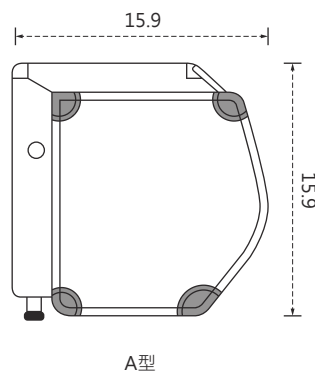

牆掛天吊安裝

懸吊安裝

尺寸比例	投影幕對角線	型號	外殼型號	投影畫面寬Wx高H	總高A	上黑邊B3	外殼尺寸(不含固定腳架)寬Lx高Hx深W	重量
4:3	100"	CB-MI100(4:3)WM5	B	203×152.4	176.7	8	228×10×9	13.8
	120"	CB-MI120(4:3)WM5		240×180	204.7	8	265×10×9	15.3
	150"	CB-MI150(4:3)WM5	A	305×228.6	258.9	8	334.8×14.3×13.5	29.4
	180"	CB-MI180(4:3)WM5		362×271.5	301.8	8	392×14.3×13.5	38
	200"	CB-MI200(4:3)WM5		402×301.5	331.8	8	432×14.3×13.5	49
16:9	92"	CB-MI92(16:9)WM5	B	203×114.5	231.4	100	228×10×9	13.9
	100"	CB-MI100(16:9)WM5		221.4×124.5	239.8	100	246.4×10×9	14.5
	106"	CB-MI106(16:9)WM5		234×132	247.3	100	258.4×10×9	15.1
	120"	CB-MI120(16:9)WM5	A	265.6×149.4	204.7	40	290.6×10×9	17.3
	120"	CB-MI120(16:9)WM5		265.6×149.4	264.7	100	290.6×14.3×13.5	24
	133"	CB-MI133(16:9)WM5		294.5×165.6	267.9	80	324.3×14.3×13.5	29.2
	150"	CB-MI150(16:9)WM5		332×186.7	269	60	362×14.3×13.5	41.2
	180"	CB-MI180(16:9)WM5		398.4×224	306.3	60	428.4×14.3×13.5	52.5
	200"	CB-MI200(16:9)WM5		442.8×249.1	331.6	60	473×14.3×13.5	58
16:10	100"	CB-MI100(16:10)WM5	B	215.4×134.6	204.9	55	240.4×10×9	14.5
	106"	CB-MI106(16:10)WM5		228×142.7	208	50	253.3×10×9	15.1
	120"	CB-MI120(16:10)WM5		258.5×161.5	223.8	40	288.5×14.3×13.5	23.6
	138"	CB-MI138(16:10)WM5	A	297.2×185.8	238.1	30	327.2×14.3×13.5	29.2
	150"	CB-MI150(16:10)WM5		323.1×201.9	254.2	30	353.1×14.3×13.5	40.2
	180"	CB-MI180(16:10)WM5		387.7×242.3	294.6	30	417.7×14.3×13.5	51.5
	200"	CB-MI200(16:10)WM5		430.8×269.2	351.5	60	460.8×14.3×13.5	60

單位：公分

備註：(1)左右黑邊B1均為5cm

(2)投影畫面皆無接縫

選購配件

線控開關

智能同步電源控制器