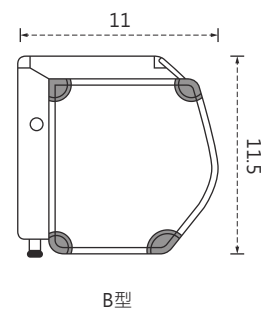

牆掛天吊安裝

懸吊安裝

尺寸比例	投影幕對角線	型號	外殼型號	投影畫面寬Wx高H	總高A	上黑邊B3	外殼尺寸(不含固定腳架)寬Lx高Hx深W	重量
4:3	100"	CB-MI100(4:3)WM5	B	203×152.4	176.7	8	228×10×9	13.8
	120"	CB-MI120(4:3)WM5		240×180	204.7	8	265×10×9	15.3
	150"	CB-MI150(4:3)WM5	A	305×228.6	258.9	8	334.8×14.3×13.5	29.4
	180"	CB-MI180(4:3)WM5		362×271.5	301.8	8	392×14.3×13.5	38
	200"	CB-MI200(4:3)WM5		402×301.5	331.8	8	432×14.3×13.5	49
16:9	92"	CB-MI92(16:9)WM5	B	203×114.5	231.4	100	228×10×9	13.9
	100"	CB-MI100(16:9)WM5		221.4×124.5	239.8	100	246.4×10×9	14.5
	106"	CB-MI106(16:9)WM5		234×132	247.3	100	258.4×10×9	15.1
	120"	CB-MI120(16:9)WM5	A	265.6×149.4	204.7	40	290.6×10×9	17.3
	120"	CB-MI120(16:9)WM5		265.6×149.4	264.7	100	290.6×14.3×13.5	24
	133"	CB-MI133(16:9)WM5		294.5×165.6	267.9	80	324.3×14.3×13.5	29.2
	150"	CB-MI150(16:9)WM5		332×186.7	269	60	362×14.3×13.5	41.2
	180"	CB-MI180(16:9)WM5		398.4×224	306.3	60	428.4×14.3×13.5	52.5
	200"	CB-MI200(16:9)WM5		442.8×249.1	331.6	60	473×14.3×13.5	58
16:10	100"	CB-MI100(16:10)WM5	B	215.4×134.6	204.9	55	240.4×10×9	14.5
	106"	CB-MI106(16:10)WM5		228×142.7	208	50	253.3×10×9	15.1
	120"	CB-MI120(16:10)WM5		258.5×161.5	223.8	40	288.5×14.3×13.5	23.6
	138"	CB-MI138(16:10)WM5	A	297.2×185.8	238.1	30	327.2×14.3×13.5	29.2
	150"	CB-MI150(16:10)WM5		323.1×201.9	254.2	30	353.1×14.3×13.5	40.2
	180"	CB-MI180(16:10)WM5		387.7×242.3	294.6	30	417.7×14.3×13.5	51.5
	200"	CB-MI200(16:10)WM5		430.8×269.2	351.5	60	460.8×14.3×13.5	60

單位：公分

備註：(1)左右黑邊B1均為5cm

(2)投影畫面皆無接縫

選購配件

線控開關

智能同步電源控制器