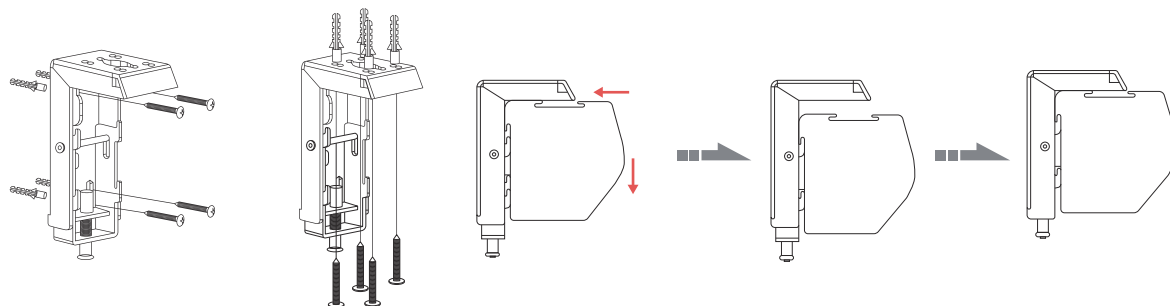

大扭力靜音管狀軸心馬達

- 新斜齒技術
- 低噪音 $\leq 45\text{dB}$
- 定位精準 持久耐用

智能控制接頭

Smart Control Port

"EXT CTRL" Interface can both connected to a wall switch or central control system through RS485 protocol

標準配件

全方位安裝架

搭配牆壁、天花板、吊掛等各種安裝方式。安裝架可順著外殼後方的滑槽水平滑動，以選擇適合的固定位置或吊點。

牆掛天吊安裝

懸吊安裝

尺寸比例	投影幕對角線	型號	外殼型號	投影畫面寬Wx高H	總高A	上黑邊B3	外殼尺寸(不含固定腳架)寬Lx高Hx深W	重量
4:3	100"	CB-MI100(4:3)WM5	B	203×152.4	176.7	8	228×10×9	13.8
	120"	CB-MI120(4:3)WM5		240×180	204.7	8	265×10×9	15.3
	150"	CB-MI150(4:3)WM5	A	305×228.6	258.9	8	334.8×14.3×13.5	29.4
	180"	CB-MI180(4:3)WM5		362×271.5	301.8	8	392×14.3×13.5	38
	200"	CB-MI200(4:3)WM5		402×301.5	331.8	8	432×14.3×13.5	49
16:9	92"	CB-MI92(16:9)WM5	B	203×114.5	231.4	100	228×10×9	13.9
	100"	CB-MI100(16:9)WM5		221.4×124.5	239.8	100	246.4×10×9	14.5
	106"	CB-MI106(16:9)WM5		234×132	247.3	100	258.4×10×9	15.1
	120"	CB-MI120(16:9)WM5	A	265.6×149.4	204.7	40	290.6×10×9	17.3
	120"	CB-MI120(16:9)WM5		265.6×149.4	264.7	100	290.6×14.3×13.5	24
	133"	CB-MI133(16:9)WM5		294.5×165.6	267.9	80	324.3×14.3×13.5	29.2
	150"	CB-MI150(16:9)WM5		332×186.7	269	60	362×14.3×13.5	41.2
	180"	CB-MI180(16:9)WM5		398.4×224	306.3	60	428.4×14.3×13.5	52.5
	200"	CB-MI200(16:9)WM5		442.8×249.1	331.6	60	473×14.3×13.5	58
16:10	100"	CB-MI100(16:10)WM5	B	215.4×134.6	204.9	55	240.4×10×9	14.5
	106"	CB-MI106(16:10)WM5		228×142.7	208	50	253.3×10×9	15.1
	120"	CB-MI120(16:10)WM5		258.5×161.5	223.8	40	288.5×14.3×13.5	23.6
	138"	CB-MI138(16:10)WM5	A	297.2×185.8	238.1	30	327.2×14.3×13.5	29.2
	150"	CB-MI150(16:10)WM5		323.1×201.9	254.2	30	353.1×14.3×13.5	40.2
	180"	CB-MI180(16:10)WM5		387.7×242.3	294.6	30	417.7×14.3×13.5	51.5
	200"	CB-MI200(16:10)WM5		430.8×269.2	351.5	60	460.8×14.3×13.5	60

單位：公分

備註：(1)左右黑邊B1均為5cm

(2)投影畫面皆無接縫

選購配件

線控開關

智能同步電源控制器