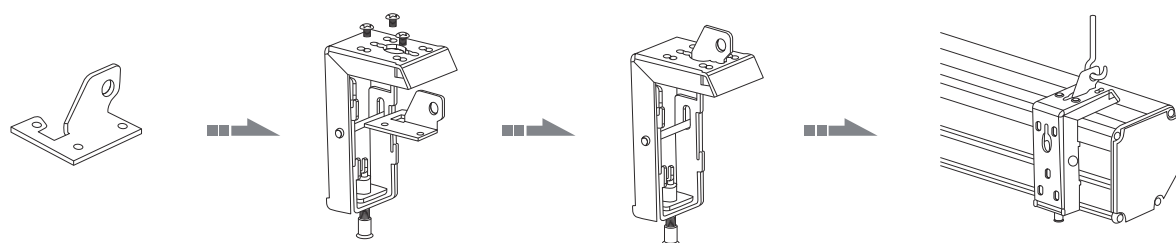

大扭力靜音管狀軸心馬達

- 新斜齒技術
- 低噪音 $\leq 45\text{dB}$
- 定位精準 持久耐用

智能控制接頭

Smart Control Port

"EXT CTRL" Interface can both connected to a wall switch or central control system through RS485 protocol

標準配件

全方位安裝架

搭配牆壁、天花板、吊掛等各種安裝方式。安裝架可順著外殼後方的滑槽水平滑動，以選擇適合的固定位置或吊點。

牆掛天吊安裝

懸吊安裝

尺寸比例	投影幕對角線	型號	外殼型號	投影畫面寬Wx高H	總高A	上黑邊B3	外殼尺寸(不含固定腳架)寬Lx高Hx深W	重量
4:3	100"	CB-MI100(4:3)WM5	B	203×152.4	176.7	8	228×10×9	13.8
	120"	CB-MI120(4:3)WM5		240×180	204.7	8	265×10×9	15.3
	150"	CB-MI150(4:3)WM5	A	305×228.6	258.9	8	334.8×14.3×13.5	29.4
	180"	CB-MI180(4:3)WM5		362×271.5	301.8	8	392×14.3×13.5	38
	200"	CB-MI200(4:3)WM5		402×301.5	331.8	8	432×14.3×13.5	49
16:9	92"	CB-MI92(16:9)WM5	B	203×114.5	231.4	100	228×10×9	13.9
	100"	CB-MI100(16:9)WM5		221.4×124.5	239.8	100	246.4×10×9	14.5
	106"	CB-MI106(16:9)WM5		234×132	247.3	100	258.4×10×9	15.1
	120"	CB-MI120(16:9)WM5	A	265.6×149.4	204.7	40	290.6×10×9	17.3
	120"	CB-MI120(16:9)WM5		265.6×149.4	264.7	100	290.6×14.3×13.5	24
	133"	CB-MI133(16:9)WM5		294.5×165.6	267.9	80	324.3×14.3×13.5	29.2
	150"	CB-MI150(16:9)WM5		332×186.7	269	60	362×14.3×13.5	41.2
	180"	CB-MI180(16:9)WM5		398.4×224	306.3	60	428.4×14.3×13.5	52.5
	200"	CB-MI200(16:9)WM5		442.8×249.1	331.6	60	473×14.3×13.5	58
16:10	100"	CB-MI100(16:10)WM5	B	215.4×134.6	204.9	55	240.4×10×9	14.5
	106"	CB-MI106(16:10)WM5		228×142.7	208	50	253.3×10×9	15.1
	120"	CB-MI120(16:10)WM5		258.5×161.5	223.8	40	288.5×14.3×13.5	23.6
	138"	CB-MI138(16:10)WM5	A	297.2×185.8	238.1	30	327.2×14.3×13.5	29.2
	150"	CB-MI150(16:10)WM5		323.1×201.9	254.2	30	353.1×14.3×13.5	40.2
	180"	CB-MI180(16:10)WM5		387.7×242.3	294.6	30	417.7×14.3×13.5	51.5
	200"	CB-MI200(16:10)WM5		430.8×269.2	351.5	60	460.8×14.3×13.5	60