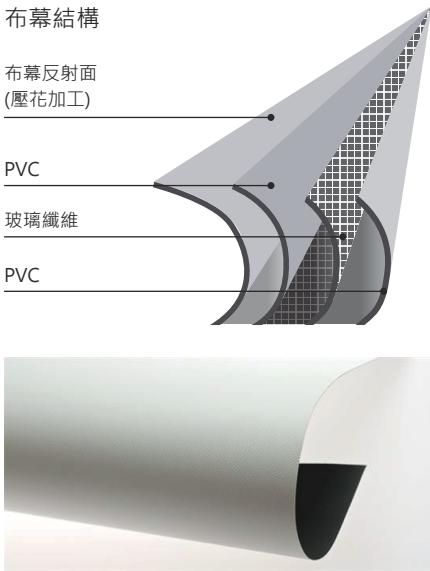

CYBER 智能電動布幕

CYBER 系列的外型，創作靈感源自古希臘的柯林斯柱型(Corinthian columns)，型體顯現出莊重及崇高的風範，而且其完美比例也彰顯出另一種和諧，搭配內部精密結構部件及智能多樣的操控模式，科技與復古經典的跨時代融合，宛如一件值得細細品味的藝術品。

布幕結構

布幕反射面
(壓花加工)

PVC

玻璃纖維

PVC

布幕特性

幕面平整持久

四層複合結構，中層玻璃纖維幕基，拉伸率 $\leq 1\%$ ，幕面平整持久。

精細顯像

表面混壓微細光學刻紋，成像精密，圖像邊緣銳利。

色彩還原準確

反射光線分布均勻，反射光與入射光色溫差小於60K，色彩高度還原，成像效果飽和。

色域更寬廣

高反差對比度處理，在色溫精確還原的同時，表現色域更為寬廣，影像呈現更逼真。