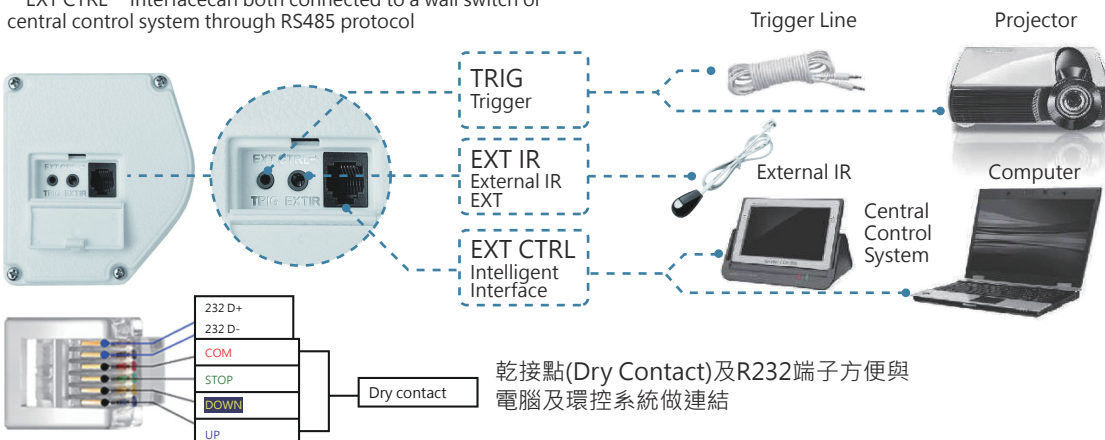

大扭力靜音管狀軸心馬達

- 新斜齒技術
- 低噪音 $\leq 45\text{dB}$
- 定位精準 持久耐用

智能控制接頭

Smart Control Port

"EXT CTRL" Interface can both connected to a wall switch or central control system through RS485 protocol

標準配件

全方位安裝架

搭配牆壁、天花板、吊掛等各種安裝方式。安裝架可順著外殼後方的滑槽水平滑動，以選擇適合的固定位置或吊點。

單位：公分

備註：(1)左右黑邊B1均為5cm

(2)投影畫面皆無接縫

選購配件

線控開關

智能同步電源控制器