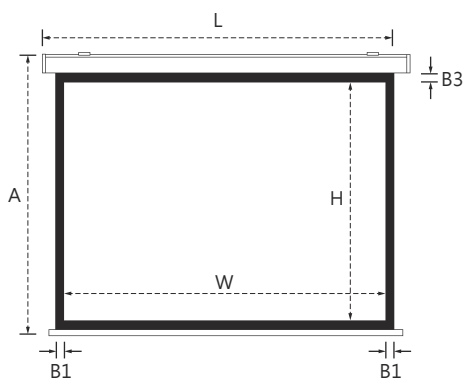

牆掛天吊安裝

懸吊安裝

尺寸比例	投影幕對角線	型號	外殼型號	投影畫面寬Wx高H	總高A	上黑邊B3	外殼尺寸(不含固定腳架)寬Lx高Hx深W	重量
4:3	100"	CB-MI100(4:3)WM5	B	203×152.4	176.7	8	228×10×9	13.8
	120"	CB-MI120(4:3)WM5		240×180	204.7	8	265×10×9	15.3
	150"	CB-MI150(4:3)WM5	A	305×228.6	258.9	8	334.8×14.3×13.5	29.4
	180"	CB-MI180(4:3)WM5		362×271.5	301.8	8	392×14.3×13.5	38
	200"	CB-MI200(4:3)WM5		402×301.5	331.8	8	432×14.3×13.5	49
16:9	92"	CB-MI92(16:9)WM5	B	203×114.5	231.4	100	228×10×9	13.9
	100"	CB-MI100(16:9)WM5		221.4×124.5	239.8	100	246.4×10×9	14.5
	106"	CB-MI106(16:9)WM5		234×132	247.3	100	258.4×10×9	15.1
	120"	CB-MI120(16:9)WM5	A	265.6×149.4	204.7	40	290.6×10×9	17.3
	120"	CB-MI120(16:9)WM5		265.6×149.4	264.7	100	290.6×14.3×13.5	24
	133"	CB-MI133(16:9)WM5		294.5×165.6	267.9	80	324.3×14.3×13.5	29.2
	150"	CB-MI150(16:9)WM5		332×186.7	269	60	362×14.3×13.5	41.2
	180"	CB-MI180(16:9)WM5		398.4×224	306.3	60	428.4×14.3×13.5	52.5
	200"	CB-MI200(16:9)WM5		442.8×249.1	331.6	60	473×14.3×13.5	58
16:10	100"	CB-MI100(16:10)WM5	B	215.4×134.6	204.9	55	240.4×10×9	14.5
	106"	CB-MI106(16:10)WM5		228×142.7	208	50	253.3×10×9	15.1
	120"	CB-MI120(16:10)WM5		258.5×161.5	223.8	40	288.5×14.3×13.5	23.6
	138"	CB-MI138(16:10)WM5	A	297.2×185.8	238.1	30	327.2×14.3×13.5	29.2
	150"	CB-MI150(16:10)WM5		323.1×201.9	254.2	30	353.1×14.3×13.5	40.2
	180"	CB-MI180(16:10)WM5		387.7×242.3	294.6	30	417.7×14.3×13.5	51.5
	200"	CB-MI200(16:10)WM5		430.8×269.2	351.5	60	460.8×14.3×13.5	60

單位：公分

備註：(1)左右黑邊B1均為5cm

(2)投影畫面皆無接縫

選購配件

線控開關

智能同步電源控制器