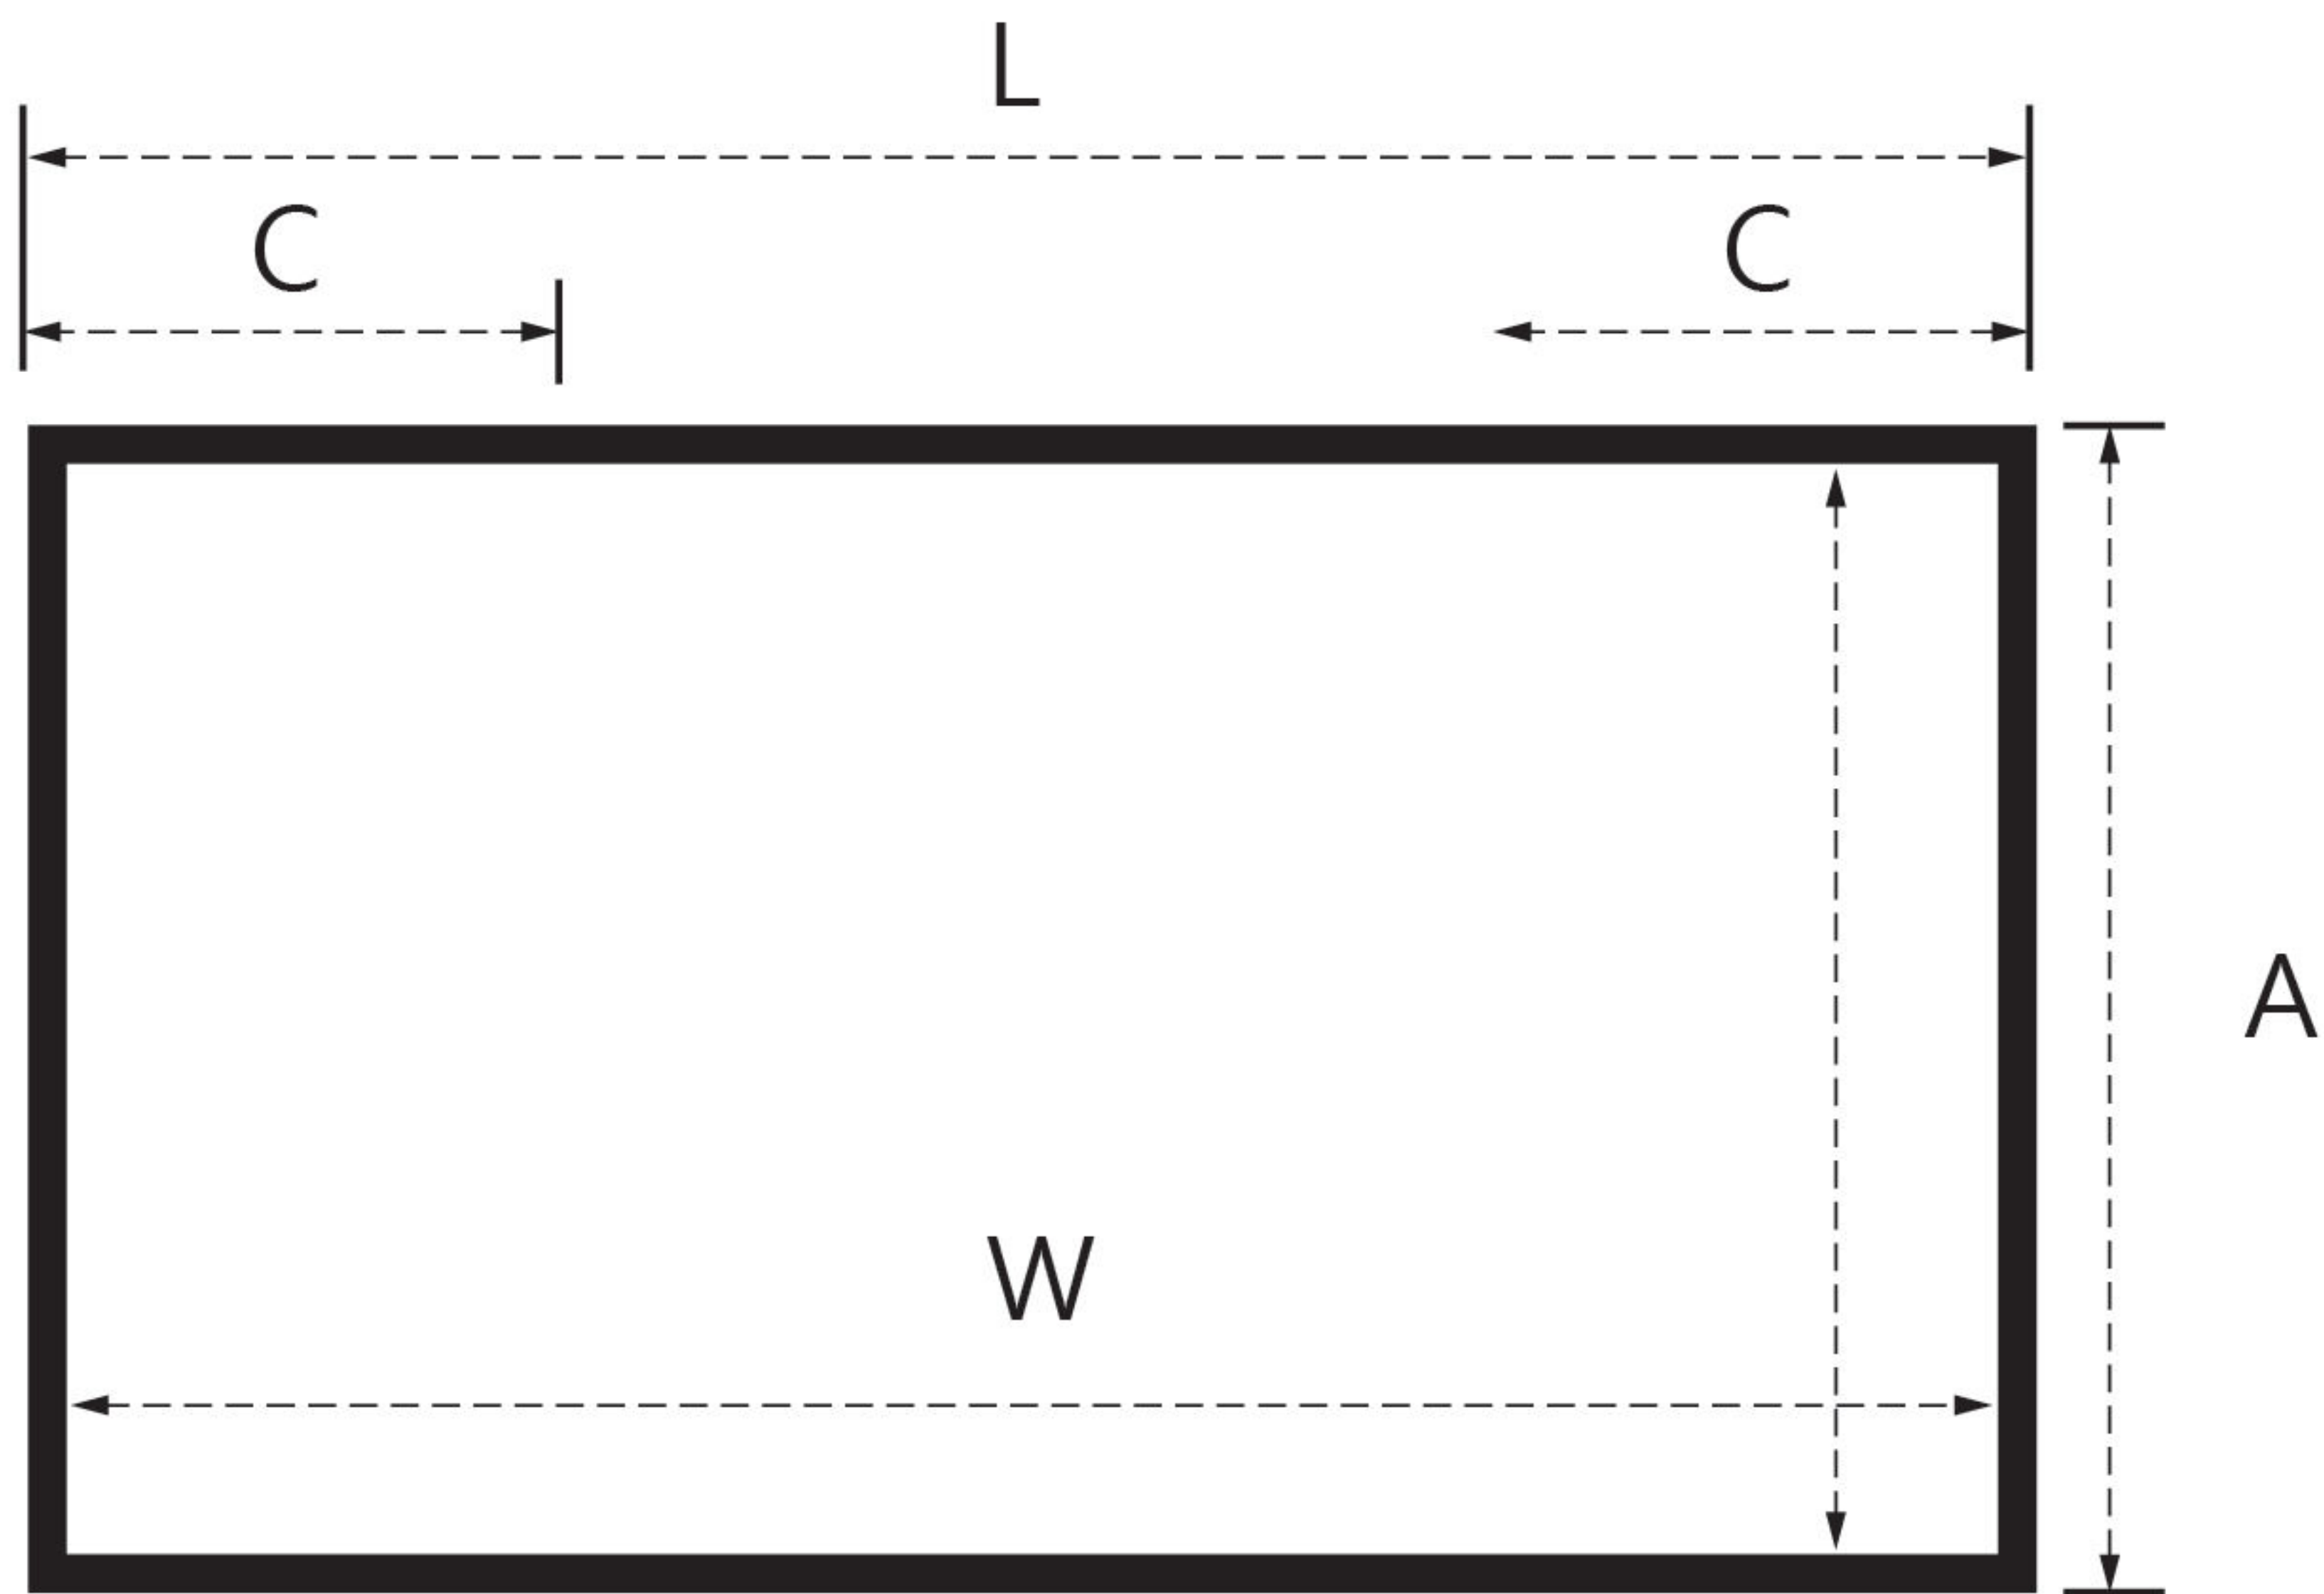

尺寸比例	型號	投影幕對角線	投影畫面寬Wx高H	成品尺寸 (寬Lx高Hx深W)	邊框尺寸
4:3	PP-G180(4:3)WW3	180"	3658x2743	3858x2843x40	100
	PP-G200(4:3)WW3	200"	4064x3048	4264x3248x40	100
16:10	PP-G164(16:10)WW3	164"	3532x2208	3732x2408x40	100
	PP-G189(16:10)WW3	189"	4017x2544	4217x2744x40	100
	PP-G200(16:10)WW3	200"	4308x2692	4508x2892x40	100
	PP-G280(16:10)WW3	280"	6030x3770	6230x3970x40	100
16:9	PP-G165(16:9)WW3	165"	3652x2055	3852x2255x40	100
	PP-G180(16:9)WW3	180"	3984x2240	4148x2440x40	100
	PP-G200(16:9)WW3	200"	4427x2489	4627x2689x40	100
	PP-G240(16:9)WW3	240"	5313x2989	4827x2889x40	100

單位:mm