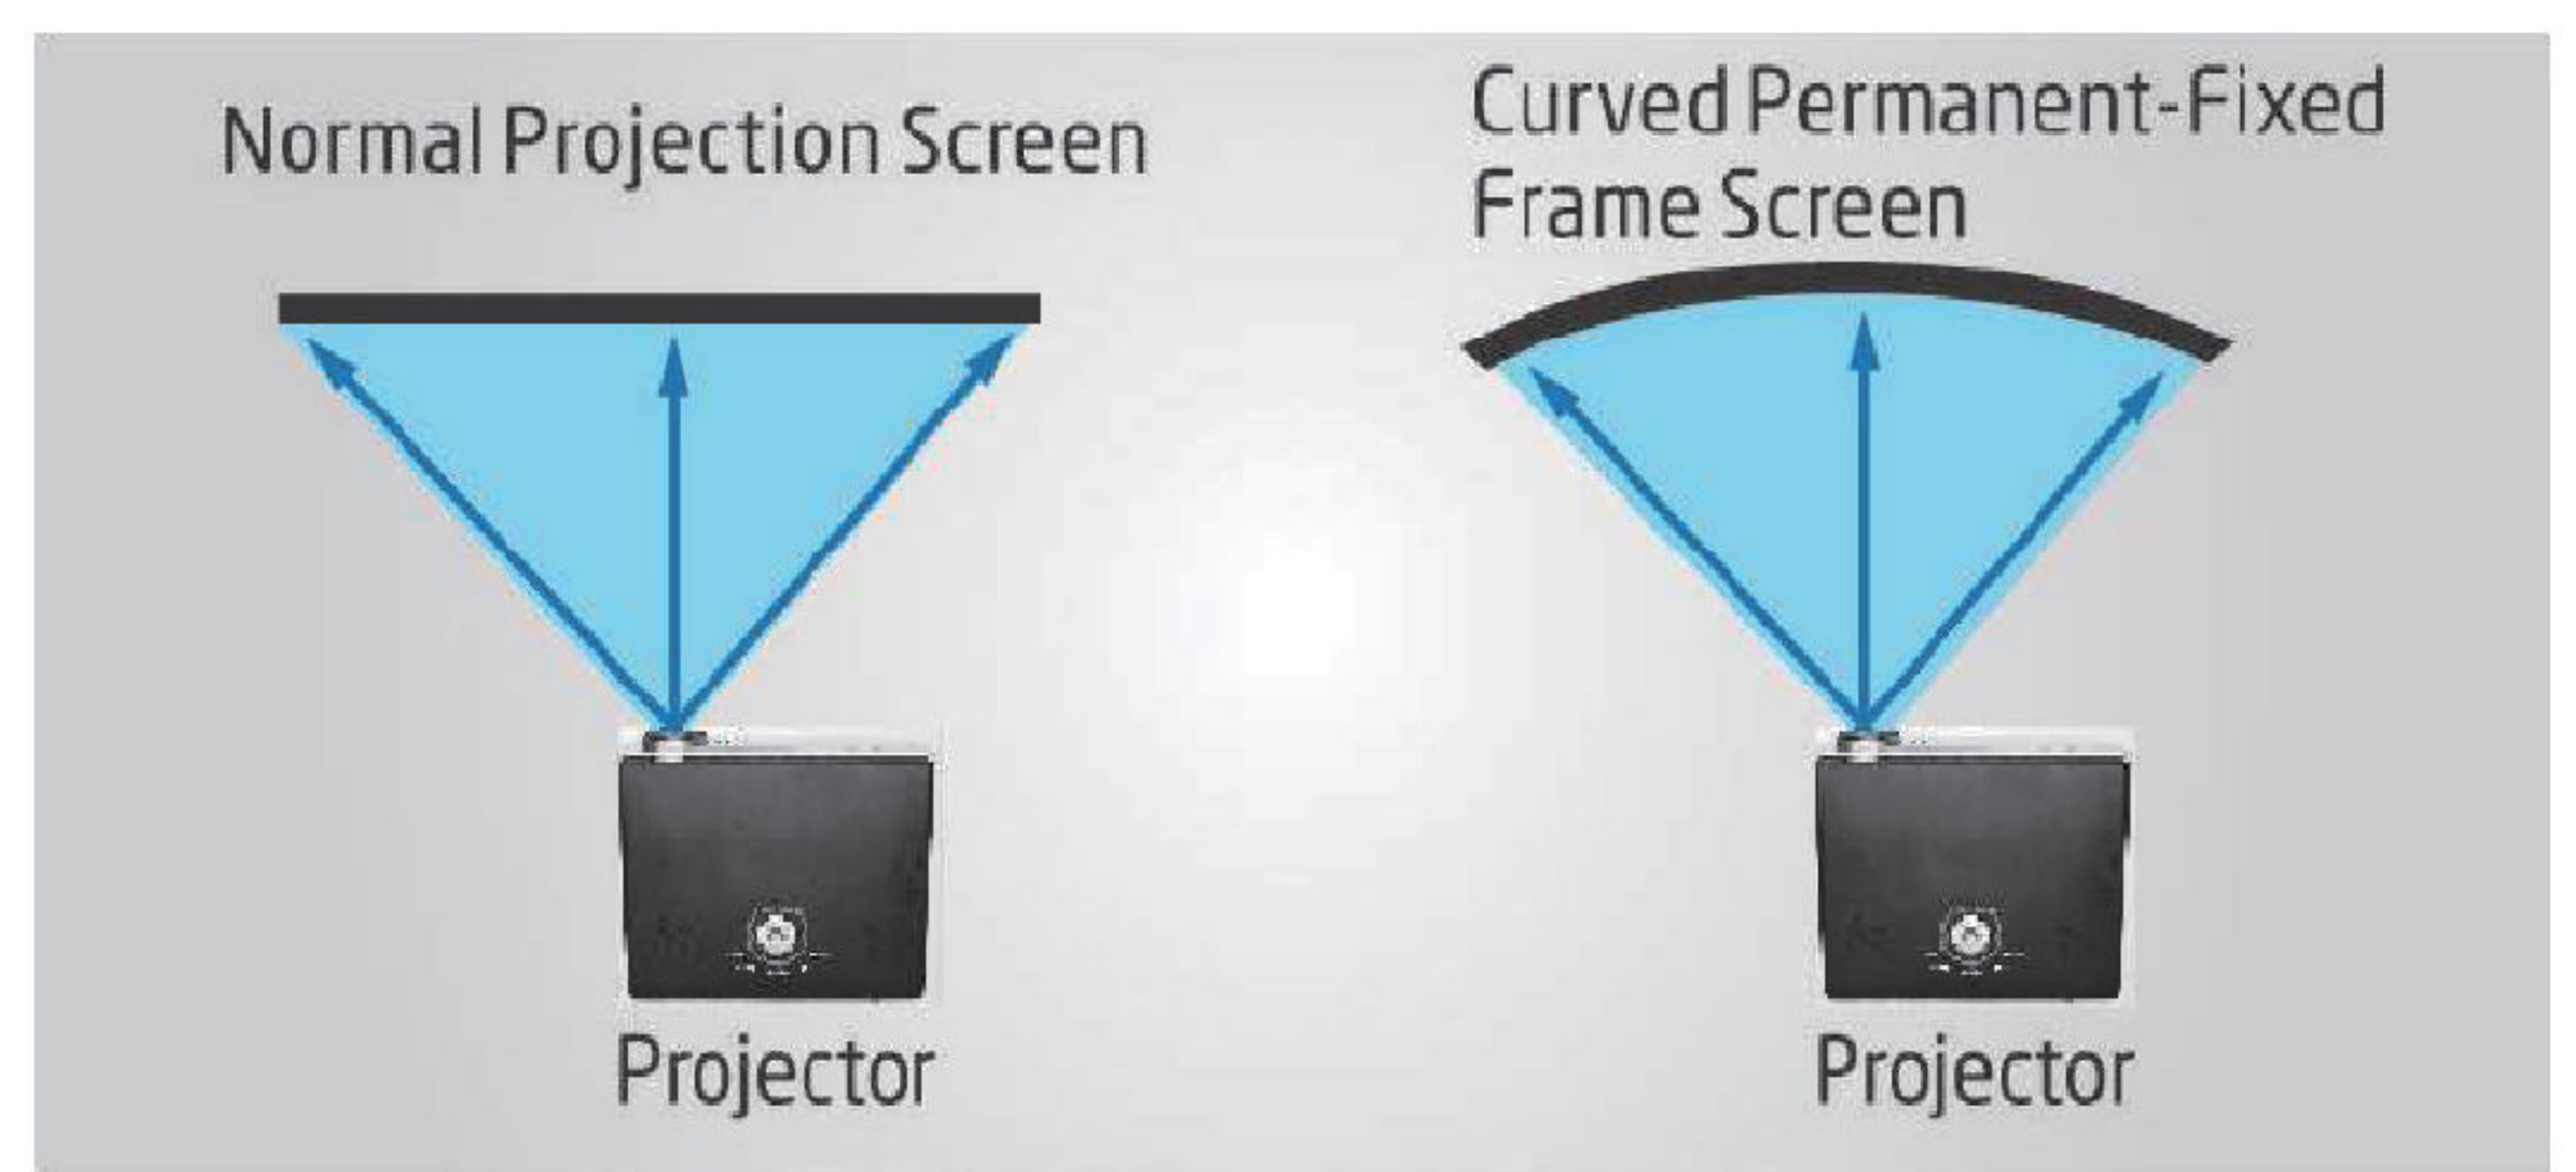

Grandview
www.rgbvision.com.tw

11 LARGE-FLAT 固定畫框幕

平面幕 | 弧形幕

Large-Flat大純平畫框布幕擺脫傳統電視尺寸的侷限，將超大屏幕影像融入家居視聽生活。幕面上下左右採用獨家平面定位處理，確保幕布純平效果。其透聲幕面採用最先進的技術，保證畫面與聲音的清晰逼真，讓你足不出戶就能享受到電影院的頂級視覺體驗。

四邊繃緊結構

幕布四週的支撐桿，配合邊框多點固定的掛鉤，達到整體繃緊作用，且邊框設有掛鉤調節滑動槽，可根據需要進行自由調整。

單鍵式拆卸

只需按下安裝架下的單鍵式拆卸裝置，便可輕鬆把整張布幕拆卸下來進行清潔，不需任何工具，簡單方便。

質感邊框

採鋁合金包絨邊框，四角接角處採用方型接軌，穿過螺絲鎖緊，堅固耐用，邊框寬100mm，適用150吋以上布幕。

Large-Flat 弧型幕

更精細逼真的視覺享受

根據人體眼球對光線的視覺特徵而研製，有效平衡銀幕各點焦距，銀幕影像與視覺完美相配。

更均勻細緻畫面呈現

投影機鏡頭為球面狀，通過改變屏幕橫向弧度，使銀幕各點位置到投影鏡頭的距離近似於相等，影像中心與四周均聚焦清晰。

尺寸比例	對角尺寸 (英吋)	投影畫面 (寬Wx高H)	邊框尺寸	成品尺寸 (寬Lx高H)	Ha	Hb	重量
16:9	92"	2,037x1,145	80	2,201x1,305	75	165	11.3
	100"	2,214x1,245	80	2,378x1,405	82	172	12.2
	106"	2,346x1,319	80	2,510x1,479	87	177	12.7
	112"	2,479x1,394	80	2,643x1,554	92	182	13.5
	120"	2,656x1,494	80	2,820x1,654	98	188	14.2
	135"	2,988x1,680	80	3,152x1,840	111	201	16.1
	150"	3,320x1,867	80	3,484x2,027	123	213	17.8