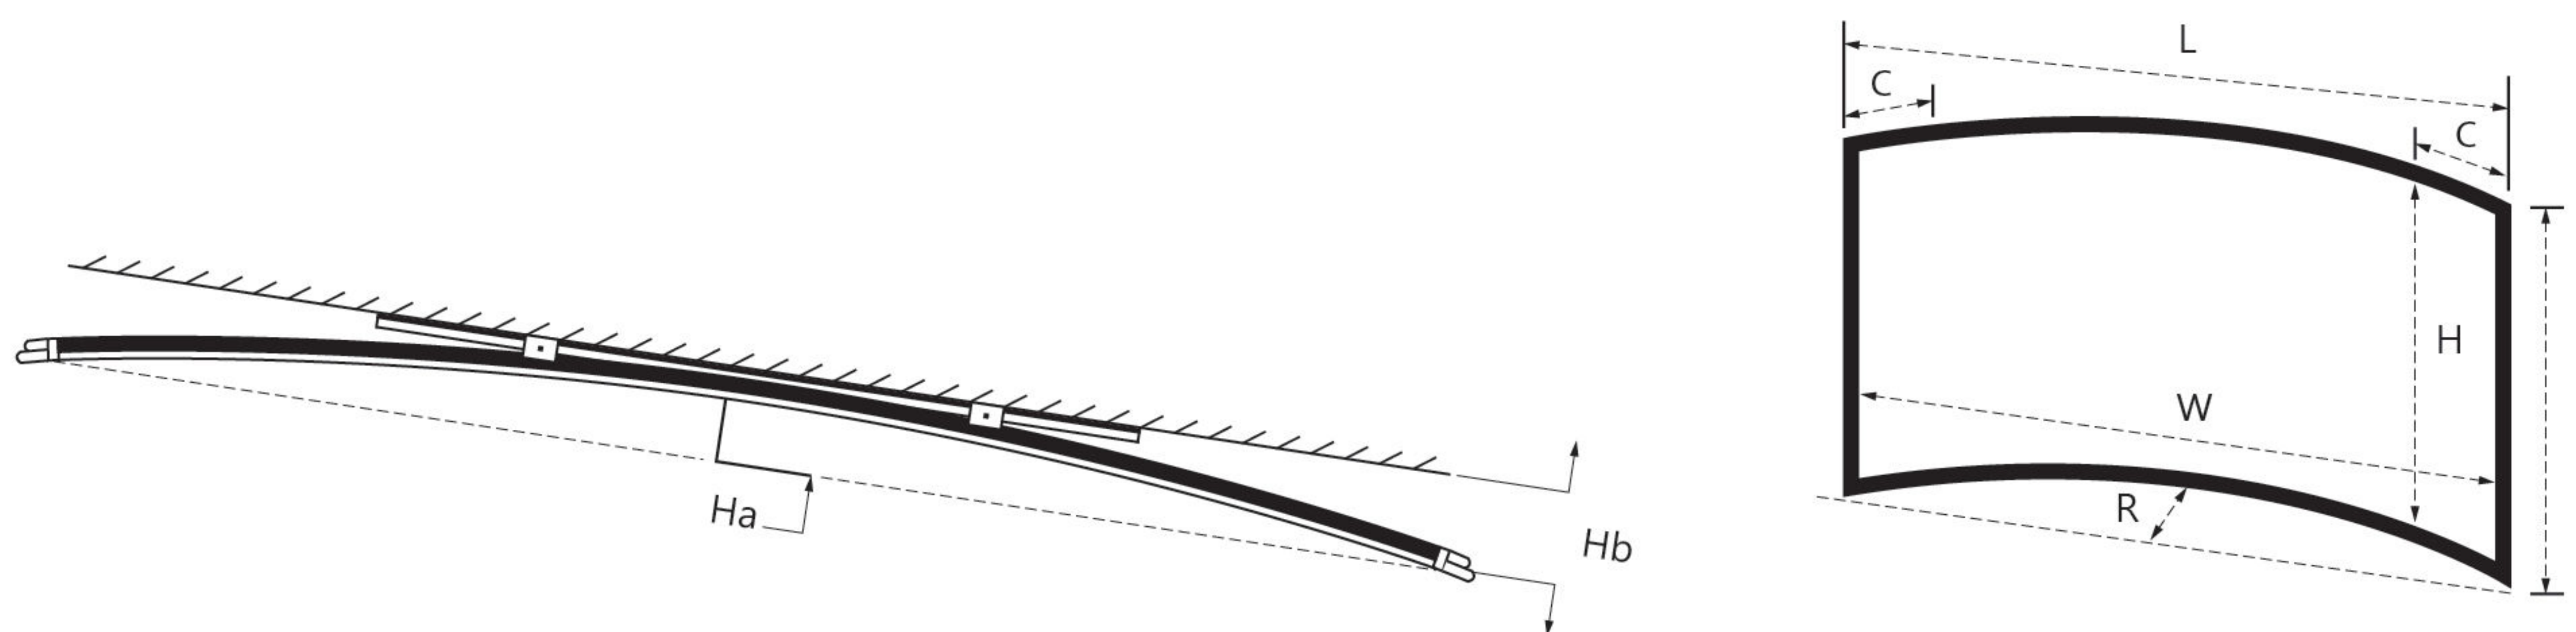

單鍵式拆卸

只需按下安裝架下的單鍵式拆卸裝置，便可輕鬆把整張布幕拆卸下來進行清潔，不需任何工具，簡單方便。

質感邊框

採鋁合金包絨邊框，四角接角處採用方型接軌，穿過螺絲鎖緊，堅固耐用，邊框寬100mm，適用150吋以上布幕。

Large-Flat 弧型幕

更精細逼真的視覺享受

根據人體眼球對光線的視覺特徵而研製，有效平衡銀幕各點焦距，銀幕影像與視覺完美相配。

更均勻細緻畫面呈現

投影機鏡頭為球面狀，通過改變屏幕橫向弧度，使銀幕各點位置到投影鏡頭的距離近似於相等，影像中心與四周均聚焦清晰。

尺寸比例	對角尺寸 (英吋)	投影畫面 (寬Wx高H)	邊框尺寸	成品尺寸 (寬Lx高H)	Ha	Hb	重量
16:9	92"	2,037x1,145	80	2,201x1,305	75	165	11.3
	100"	2,214x1,245	80	2,378x1,405	82	172	12.2
	106"	2,346x1,319	80	2,510x1,479	87	177	12.7
	112"	2,479x1,394	80	2,643x1,554	92	182	13.5
	120"	2,656x1,494	80	2,820x1,654	98	188	14.2
	135"	2,988x1,680	80	3,152x1,840	111	201	16.1
	150"	3,320x1,867	80	3,484x2,027	123	213	17.8

單位:mm

弧長 L 與弧高 R 的比值為 27:1

尺寸比例	型號	投影幕對角線	投影畫面寬Wx高H	成品尺寸 (寬Lx高Hx深W)	邊框尺寸
4:3	PP-G180(4:3)WW3	180"	3658x2743	3858x2843x40	100
	PP-G200(4:3)WW3	200"	4064x3048	4264x3248x40	100
16:10	PP-G164(16:10)WW3	164"	3532x2208	3732x2408x40	100
	PP-G189(16:10)WW3	189"	4017x2544	4217x2744x40	100
	PP-G200(16:10)WW3	200"	4308x2692	4508x2892x40	100
	PP-G280(16:10)WW3	280"	6030x3770	6230x3970x40	100
16:9	PP-G165(16:9)WW3	165"	3652x2055	3852x2255x40	100
	PP-G180(16:9)WW3	180"	3984x2240	4148x2440x40	100
	PP-G200(16:9)WW3	200"	4427x2489	4627x2689x40	100
	PP-G240(16:9)WW3	240"	5313x2989	4827x2889x40	100