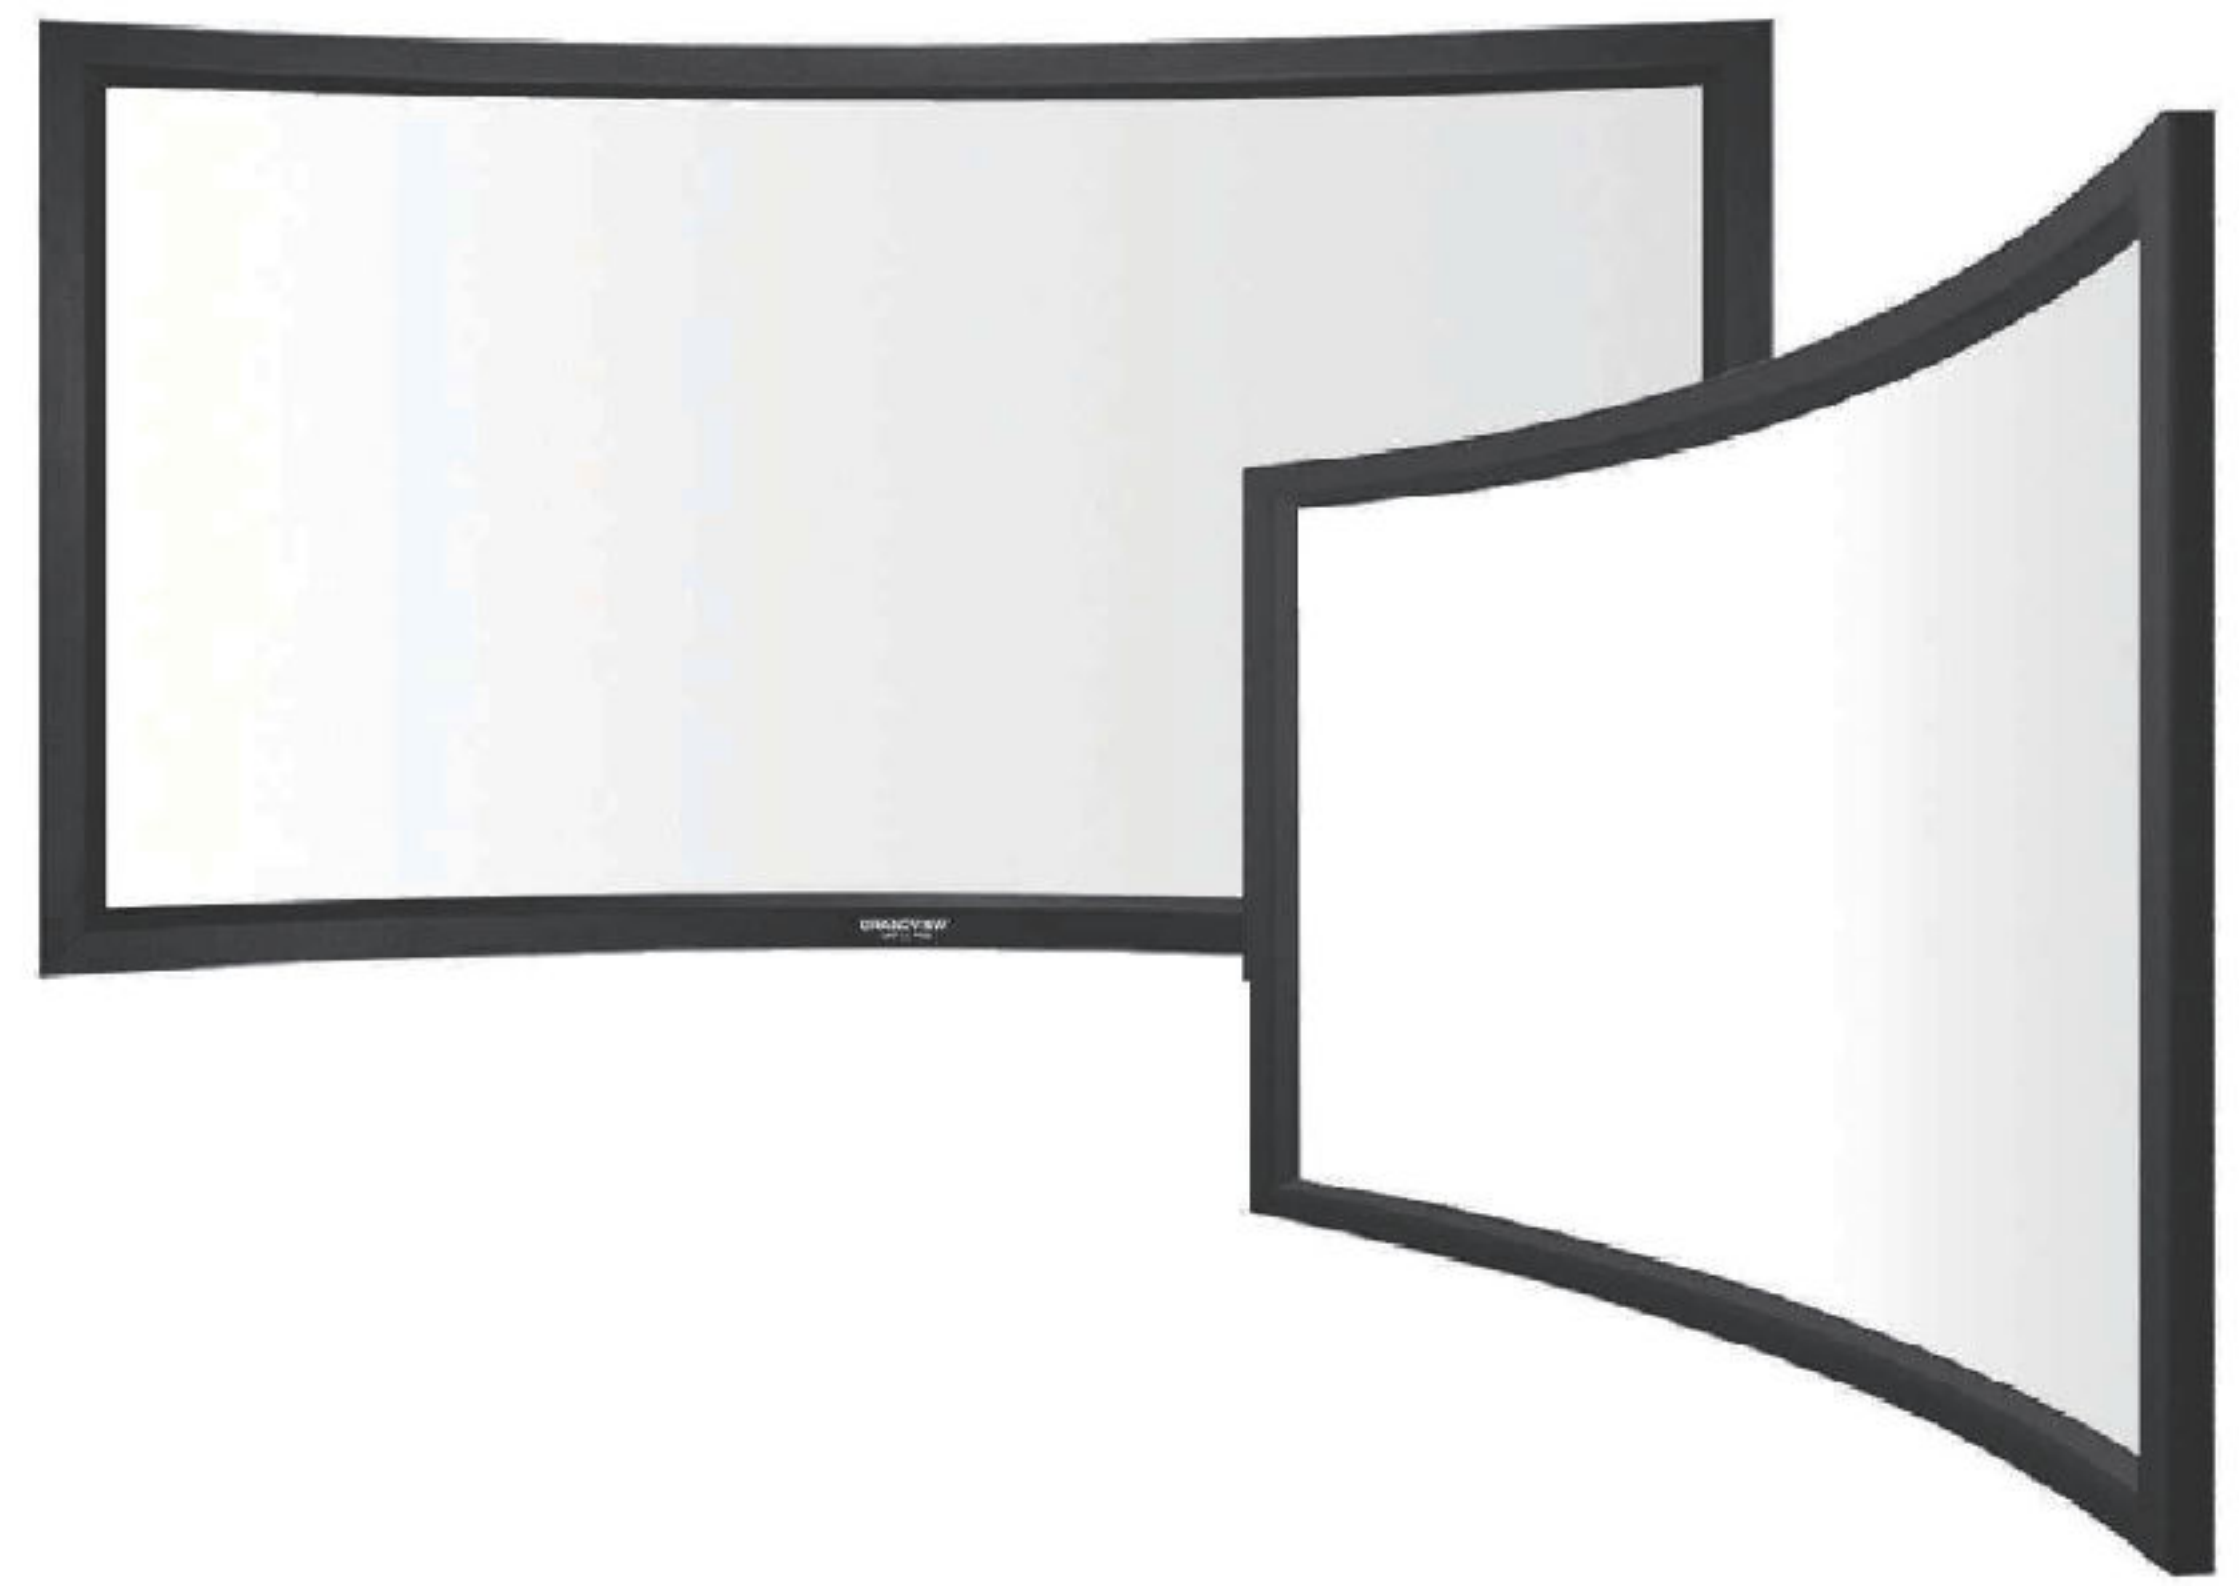

Grandview
www.rgbvision.com.tw

11 LARGE-FLAT 固定畫框幕

平面幕 | 弧形幕

Large-Flat大純平畫框布幕擺脫傳統電視尺寸的侷限，將超大屏幕影像融入家居視聽生活。幕面上下左右採用獨家平面定位處理，確保幕布純平效果。其透聲幕面採用最先進的技術，保證畫面與聲音的清晰逼真，讓你足不出戶就能享受到電影院的頂級視覺體驗。

四邊繃緊結構

幕布四週的支撐桿，配合邊框多點固定的掛鉤，達到整體繃緊作用，且邊框設有掛鉤調節滑動槽，可根據需要進行自由調整。

單鍵式拆卸

只需按下安裝架下的單鍵式拆卸裝置，便可輕鬆把整張布幕拆卸下來進行清潔，不需任何工具，簡單方便。

質感邊框

採鋁合金包絨邊框，四角接角處採用方型接軌，穿過螺絲鎖緊，堅固耐用，邊框寬100mm，適用150吋以上布幕。

Large-Flat 弧型幕

更精細逼真的視覺享受

根據人體眼球對光線的視覺特徵而研製，有效平衡銀幕各點焦距，銀幕影像與視覺完美相配。

更均勻細緻畫面呈現

投影機鏡頭為球面狀，通過改變屏幕橫向弧度，使銀幕各點位置到投影鏡頭的距離近似於相等，影像中心與四周均聚焦清晰。

尺寸比例	對角尺寸 (英吋)	投影畫面 (寬Wx高H)	邊框尺寸	成品尺寸 (寬Lx高H)	Ha	Hb	重量
16:9	92"	2,037x1,145	80	2,201x1,305	75	165	11.3
	100"	2,214x1,245	80	2,378x1,405	82	172	12.2
	106"	2,346x1,319	80	2,510x1,479	87	177	12.7
	112"	2,479x1,394	80	2,643x1,554	92	182	13.5
	120"	2,656x1,494	80	2,820x1,654	98	188	14.2
	135"	2,988x1,680	80	3,152x1,840	111	201	16.1
	150"	3,320x1,867	80	3,484x2,027	123	213	17.8

單位:mm

弧長 L 與弧高 R 的比值為 27:1

尺寸比例	型號	投影幕對角線	投影畫面寬Wx高H	成品尺寸 (寬Lx高Hx深W)	邊框尺寸
4:3	PP-G180(4:3)WW3	180"	3658x2743	3858x2843x40	100
	PP-G200(4:3)WW3	200"	4064x3048	4264x3248x40	100
16:10	PP-G164(16:10)WW3	164"	3532x2208	3732x2408x40	100
	PP-G189(16:10)WW3	189"	4017x2544	4217x2744x40	100
	PP-G200(16:10)WW3	200"	4308x2692	4508x2892x40	100
	PP-G280(16:10)WW3	280"	6030x3770	6230x3970x40	100
16:9	PP-G165(16:9)WW3	165"	3652x2055	3852x2255x40	100
	PP-G180(16:9)WW3	180"	3984x2240	4148x2440x40	100
	PP-G200(16:9)WW3	200"	4427x2489	4627x2689x40	100
	PP-G240(16:9)WW3	240"	5313x2989	4827x2889x40	100