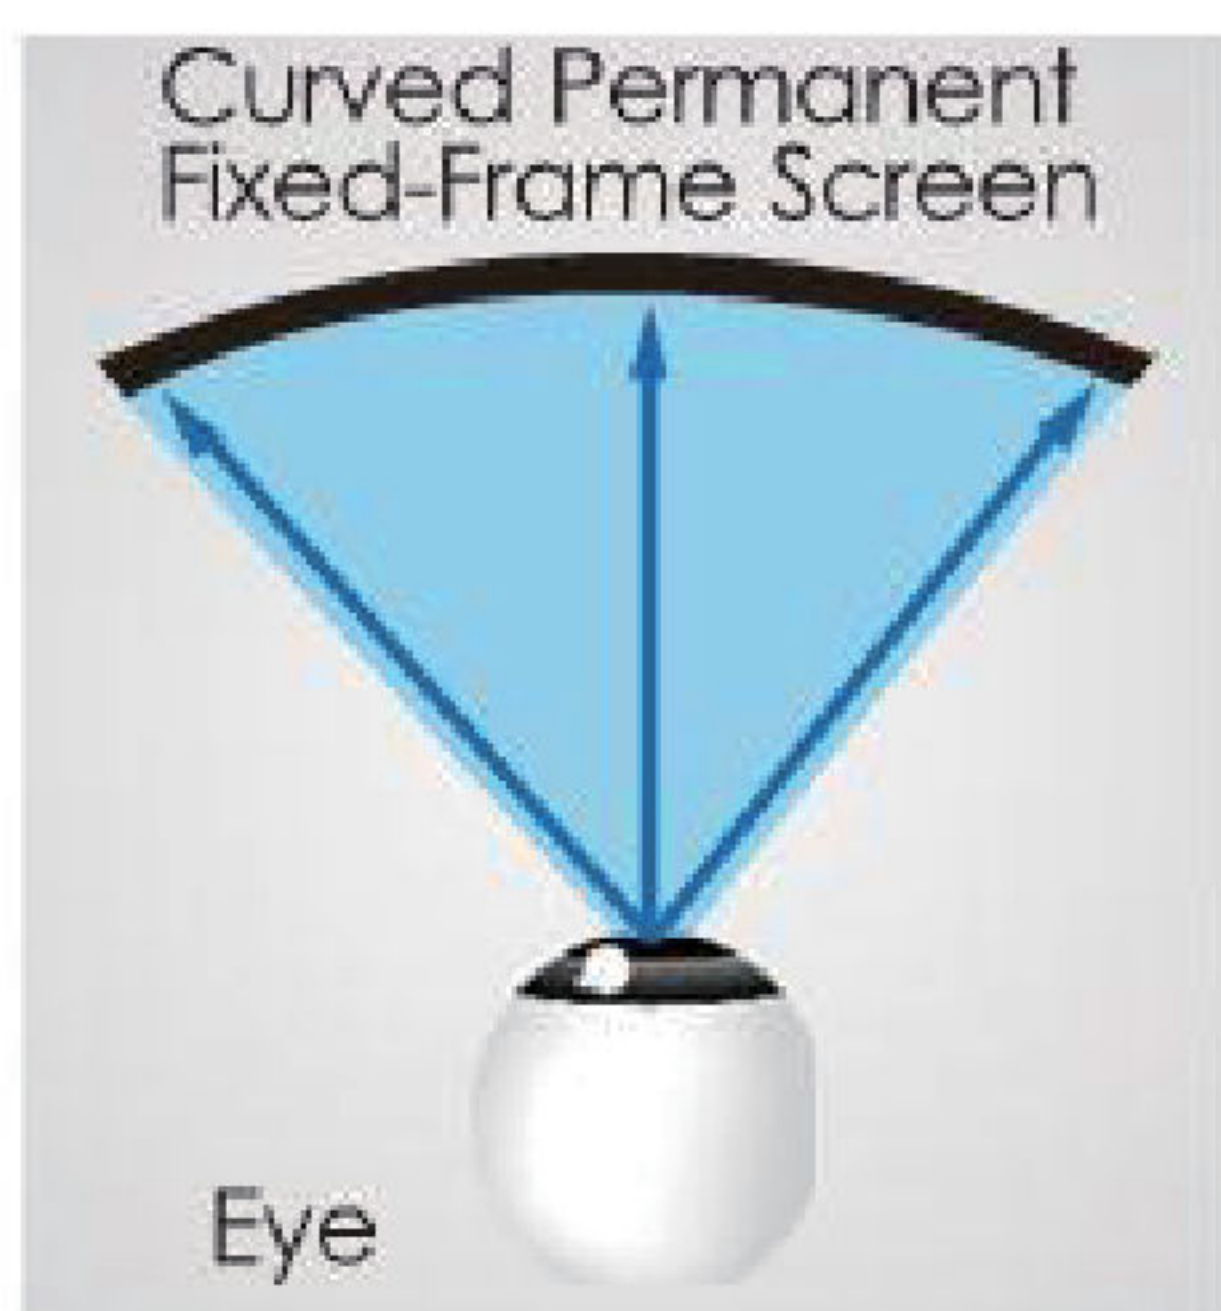

Grandview
www.rgbvision.com.tw

11 LARGE-FLAT 固定畫框幕

平面幕 | 弧形幕

Large-Flat大純平畫框布幕擺脫傳統電視尺寸的侷限，將超大屏幕影像融入家居視聽生活。幕面上下左右採用獨家平面定位處理，確保幕布純平效果。其透聲幕面採用最先進的技術，保證畫面與聲音的清晰逼真，讓你足不出戶就能享受到電影院的頂級視覺體驗。

四邊繃緊結構

幕布四週的支撐桿，配合邊框多點固定的掛鉤，達到整體繃緊作用，且邊框設有掛鉤調節滑動槽，可根據需要進行自由調整。

單鍵式拆卸

只需按下安裝架下的單鍵式拆卸裝置，便可輕鬆把整張布幕拆卸下來進行清潔，不需任何工具，簡單方便。

質感邊框

採鋁合金包絨邊框，四角接角處採用方型接軌，穿過螺絲鎖緊，堅固耐用，邊框寬100mm，適用150吋以上布幕。

Large-Flat 弧型幕

更精細逼真的視覺享受

根據人體眼球對光線的視覺特徵而研製，有效平衡銀幕各點焦距，銀幕影像與視覺完美相配。

更均勻細緻畫面呈現

投影機鏡頭為球面狀，通過改變屏幕橫向弧度，使銀幕各點位置到投影鏡頭的距離近似於相等，影像中心與四周均聚焦清晰。

尺寸比例	對角尺寸 (英吋)	投影畫面 (寬Wx高H)	邊框尺寸	成品尺寸 (寬Lx高H)	Ha	Hb	重量
16:9	92"	2,037x1,145	80	2,201x1,305	75	165	11.3
	100"	2,214x1,245	80	2,378x1,405	82	172	12.2
	106"	2,346x1,319	80	2,510x1,479	87	177	12.7
	112"	2,479x1,394	80	2,643x1,554	92	182	13.5
	120"	2,656x1,494	80	2,820x1,654	98	188	14.2
	135"	2,988x1,680	80	3,152x1,840	111	201	16.1
	150"	3,320x1,867	80	3,484x2,027	123	213	17.8