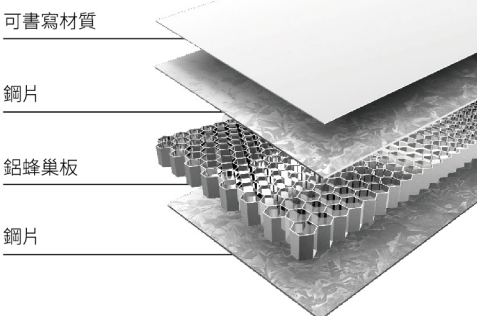

Grandview
www.rgbvision.com.tw

Grandview

12 REMARKABLE SCREEN 可書寫投影白板

All in one 解決方案

結合傳統白板及投影幕的最佳解決方案，美感設計完美融合牆面。

Remarkable™ Screen

Hot Spot Free

Typical Whiteboard

Easily Hot Spot

RM8	120°	1.2	防火	環保	防霉	防潮	可擦洗
	視角	亮度增益					

書寫全新體驗

三層金屬扎實結構，構成超平整平面，感受手寫樂趣

多層複合結構

擦拭簡單又輕鬆

可使用白板筆書寫，易擦拭

標準配備

規格尺寸

比例	16:10		2:1		4:3	
對角尺寸	70"	89"	88"	106"	65"	79"
投影畫面(寬x高) mm	1,504x940	1,920x1,200	2,000x1,000	2,400x1,200	1,330x1,000	1,600x1,200
成品尺寸(寬x高) mm	1,524x960	1,940x1,220	2,020x1,020	2,420x1,220	1,350x1,020	1,620x1,220