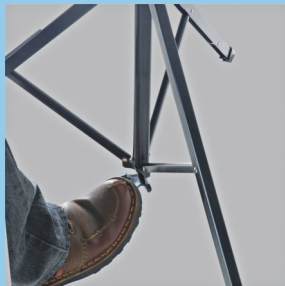

Charming 系列

TRIPOD
三脚支架布幕

Grandview

Classic 系列

Charming 系列

- 高級鎖扣
- 梯形修正及水平調裝置
- 下支撐架鎖合裝置
- 手感舒適的軟膠手柄

WP5 幕白幕布	160° 視角	1.0 亮度增益	防火	環保	防霉	防潮	可擦洗
-------------	------------	-------------	----	----	----	----	-----

高級鎖扣

下支撐架定位裝置

布幕下定位滑動鎖扣

梯形修正裝置

水平調整裝置

軟膠手柄

Charming系列		
型號	PT-H70x70	PT-H84x84
規格 (英寸)	87.5"	100"
投影畫面 WxH(mm)	1720x1720	1720x1720
A(mm)	2750	3000
B1(mm)	30	40
H2(mm)	>800	>801
外殼尺寸 LxHxW(mm)	2110x210x120	2440x210x120
淨重(Kg)	9.1	10.3

正視圖

側視圖

Classic 系列

獨特氣壓懸浮式安全設計

上升：支撐桿內裝有氣壓輔助彈簧，只需兩隻手指的力道，便能輕鬆拉升布幕。

下降：布幕在展開狀態不慎按到升降關關，布幕也會自動保持懸浮狀態，不會對使用者造成安全傷害。

WM5
幕白幕布

視角