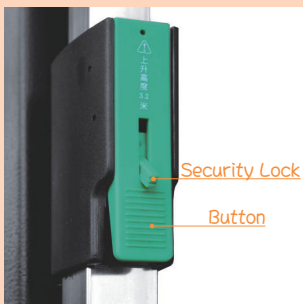

正視圖

側視圖

Classic 系列

獨特氣壓懸浮式安全設計

上升：支撐桿內裝有氣壓輔助彈簧，只需兩隻手指的力道，便能輕鬆拉升布幕。

下降：布幕在展開狀態不慎按到升降關關，布幕也會自動保持懸浮狀態，不會對使用者造成安全傷害。

WM5
幕白幕布

視角

亮度增益

防火

環保

防霉

防潮

可擦洗

安全開關設計

舒適軟質手柄

水平調整裝置

梯形修正裝置

Classic系列	
型號	PT-LA96x96
規格(英寸)	120"
投影畫面 WxH(mm)	2334 x 2334
A(mm)	3200
B1(mm)	50
H2(mm)	>800
外殼尺寸 LxHxW(mm)	2704 x 210 x 130
淨重(Kg)	17.5

正視圖

側視圖