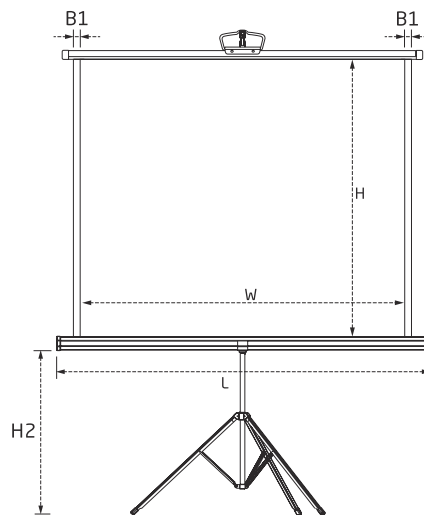

高級鎖扣

下支撐架定位裝置

布幕下定位滑動鎖扣

梯形修正裝置

水平調整裝置

軟膠手柄

Charming系列		
型號	PT-H70x70	PT-H84x84
規格 (英寸)	87.5"	100"
投影畫面 WxH(mm)	1720x1720	1720x1720
A(mm)	2750	3000
B1(mm)	30	40
H2(mm)	>800	>801
外殼尺寸 LxHxW(mm)	2110x210x120	2440x210x120
淨重(Kg)	9.1	10.3

水平調整裝置

梯形修正裝置

Classic系列	
型號	PT-LA96x96
規格(英寸)	120"
投影畫面 WxH(mm)	2334 x 2334
A(mm)	3200
B1(mm)	50
H2(mm)	>800
外殼尺寸 LxHxW(mm)	2704 x 210 x 130
淨重(Kg)	17.5

正視圖

側視圖