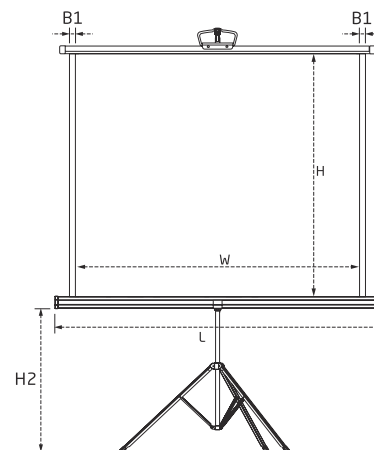

高級鎖扣

下支撐架定位裝置

布幕下定位滑動鎖扣

梯形修正裝置

水平調整裝置

軟膠手柄

Charming系列		
型號	PT-H70x70	PT-H84x84
規格 (英寸)	87.5"	100"
投影畫面 WxH(mm)	1720x1720	1720x1720
A(mm)	2750	3000
B1(mm)	30	40
H2(mm)	>800	>801
外殼尺寸 LxHxW(mm)	2110x210x120	2440x210x120
淨重(Kg)	9.1	10.3

正視圖

側視圖

Classic 系列

獨特氣壓懸浮式安全設計

上升：支撐桿內裝有氣壓輔助彈簧，只需兩隻手指的力道，便能輕鬆拉升布幕。

下降：布幕在展開狀態不慎按到升降關關，布幕也會自動保持懸浮狀態，不會對使用者造成安全傷害。

WM5
幕白幕布

視角

水平調整裝置

梯形修正裝置

Classic系列	
型號	PT-LA96x96
規格(英寸)	120"
投影畫面 WxH(mm)	2334 x 2334
A(mm)	3200
B1(mm)	50
H2(mm)	>800
外殼尺寸 LxHxW(mm)	2704 x 210 x 130
淨重(Kg)	17.5

正視圖

側視圖