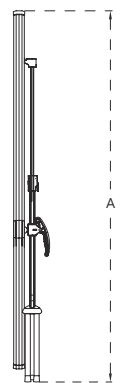

高級鎖扣

下支撐架定位裝置

布幕下定位滑動鎖扣

梯形修正裝置

水平調整裝置

軟膠手柄

Charming系列		
型號	PT-H70x70	PT-H84x84
規格 (英寸)	87.5"	100"
投影畫面 WxH(mm)	1720x1720	1720x1720
A(mm)	2750	3000
B1(mm)	30	40
H2(mm)	>800	>801
外殼尺寸 LxHxW(mm)	2110x210x120	2440x210x120
淨重(Kg)	9.1	10.3

正視圖

側視圖

Classic 系列

獨特氣壓懸浮式安全設計

上升：支撐桿內裝有氣壓輔助彈簧，只需兩隻手指的力道，便能輕鬆拉升布幕。

下降：布幕在展開狀態不慎按到升降關關，布幕也會自動保持懸浮狀態，不會對使用者造成安全傷害。

WM5
幕白幕布

視角

水平調整裝置

梯形修正裝置

Classic系列	
型號	PT-LA96x96
規格(英寸)	120"
投影畫面 WxH(mm)	2334 x 2334
A(mm)	3200
B1(mm)	50
H2(mm)	>800
外殼尺寸 LxHxW(mm)	2704 x 210 x 130
淨重(Kg)	17.5

正視圖

側視圖