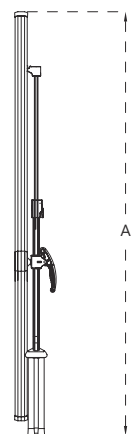

高級鎖扣

下支撐架定位裝置

布幕下定位滑動鎖扣

梯形修正裝置

水平調整裝置

軟膠手柄

Charming系列		
型號	PT-H70x70	PT-H84x84
規格 (英寸)	87.5"	100"
投影畫面 WxH(mm)	1720x1720	1720x1720
A(mm)	2750	3000
B1(mm)	30	40
H2(mm)	>800	>801
外殼尺寸 LxHxW(mm)	2110x210x120	2440x210x120
淨重(Kg)	9.1	10.3

水平調整裝置

梯形修正裝置

Classic系列	
型號	PT-LA96x96
規格(英寸)	120"
投影畫面 WxH(mm)	2334 x 2334
A(mm)	3200
B1(mm)	50
H2(mm)	>800
外殼尺寸 LxHxW(mm)	2704 x 210 x 130
淨重(Kg)	17.5

正視圖

側視圖