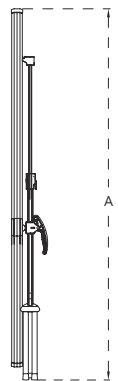

高級鎖扣

下支撐架定位裝置

布幕下定位滑動鎖扣

梯形修正裝置

水平調整裝置

軟膠手柄

Charming系列		
型號	PT-H70x70	PT-H84x84
規格 (英寸)	87.5"	100"
投影畫面 WxH(mm)	1720 × 1720	2030 × 2030
A(mm)	2750	3000
B1(mm)	30	40
H2(mm)	>800	>800
外殼尺寸 LxHxW(mm)	2110 × 210 × 120	2440 × 210 × 120
淨重(Kg)	9.1	10.3

正視圖

側視圖

Classic 系列

獨特氣壓懸浮式安全設計

上升：支撐桿內裝有氣壓輔助彈簧，只需兩隻手指的力道，便能輕鬆拉升布幕。

下降：布幕在展開狀態不慎按到升降關關，布幕也會自動保持懸浮狀態，不會對使用者造成安全傷害。

WM5
幕白幕布

視角

水平調整裝置

梯形修正裝置

Classic系列	
型號	PT-LA96x96
規格(英寸)	120"
投影畫面 WxH(mm)	2334 x 2334
A(mm)	3200
B1(mm)	50
H2(mm)	>800
外殼尺寸 LxHxW(mm)	2704 x 210 x 130
淨重(Kg)	17.5

正視圖

側視圖