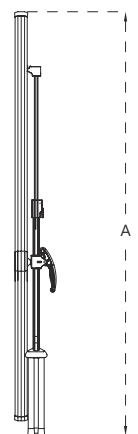

高級鎖扣

下支撐架定位裝置

布幕下定位滑動鎖扣

梯形修正裝置

水平調整裝置

軟膠手柄

Charming系列		
型號	PT-H70x70	PT-H84x84
規格 (英寸)	87.5"	100"
投影畫面 WxH(mm)	1720 × 1720	2030 × 2030
A(mm)	2750	3000
B1(mm)	30	40
H2(mm)	>800	>800
外殼尺寸 LxHxW(mm)	2110 × 210 × 120	2440 × 210 × 120
淨重(Kg)	9.1	10.3

水平調整裝置

梯形修正裝置

Classic系列	
型號	PT-LA96x96
規格(英寸)	120"
投影畫面 WxH(mm)	2334 x 2334
A(mm)	3200
B1(mm)	50
H2(mm)	>800
外殼尺寸 LxHxW(mm)	2704 x 210 x 130
淨重(Kg)	17.5

正視圖

側視圖