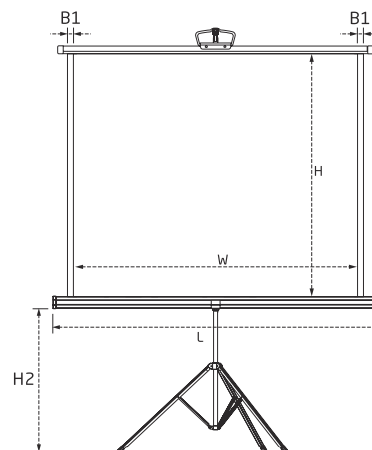

高級鎖扣

下支撐架定位裝置

布幕下定位滑動鎖扣

梯形修正裝置

水平調整裝置

軟膠手柄

Charming系列		
型號	PT-H70x70	PT-H84x84
規格 (英寸)	87.5"	100"
投影畫面 WxH(mm)	1720 × 1720	2030 × 2030
A(mm)	2750	3000
B1(mm)	30	40
H2(mm)	>800	>800
外殼尺寸 LxHxW(mm)	2110 × 210 × 120	2440 × 210 × 120
淨重(Kg)	9.1	10.3

正視圖

側視圖

Classic 系列

獨特氣壓懸浮式安全設計

上升：支撐桿內裝有氣壓輔助彈簧，只需兩隻手指的力道，便能輕鬆拉升布幕。

下降：布幕在展開狀態不慎按到升降關關，布幕也會自動保持懸浮狀態，不會對使用者造成安全傷害。

WM5
幕白幕布

視角

水平調整裝置

梯形修正裝置

Classic系列	
型號	PT-LA96x96
規格(英寸)	120"
投影畫面 WxH(mm)	2334 x 2334
A(mm)	3200
B1(mm)	50
H2(mm)	>800
外殼尺寸 LxHxW(mm)	2704 x 210 x 130
淨重(Kg)	17.5

正視圖

側視圖