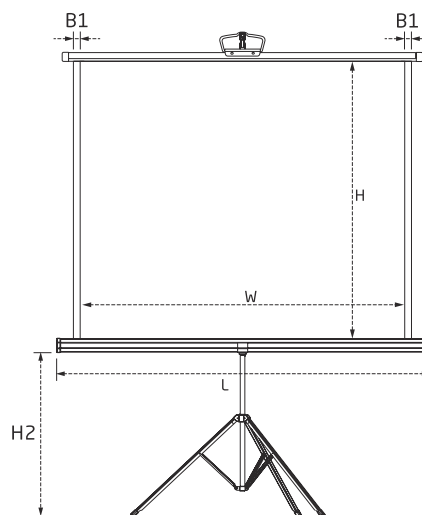

高級鎖扣

下支撐架定位裝置

布幕下定位滑動鎖扣

梯形修正裝置

水平調整裝置

軟膠手柄

Charming系列		
型號	PT-H70x70	PT-H84x84
規格 (英寸)	87.5"	100"
投影畫面 WxH(mm)	1720 × 1720	2030 × 2030
A(mm)	2750	3000
B1(mm)	30	40
H2(mm)	>800	>800
外殼尺寸 LxHxW(mm)	2110 × 210 × 120	2440 × 210 × 120
淨重(Kg)	9.1	10.3

水平調整裝置

梯形修正裝置

Classic系列	
型號	PT-LA96x96
規格(英寸)	120"
投影畫面 WxH(mm)	2334 x 2334
A(mm)	3200
B1(mm)	50
H2(mm)	>800
外殼尺寸 LxHxW(mm)	2704 x 210 x 130
淨重(Kg)	17.5

正視圖

側視圖