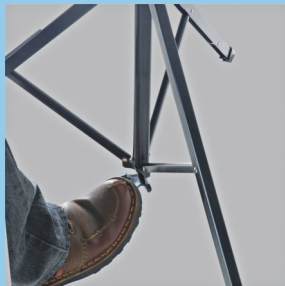

Charming 系列

TRIPOD
三脚支架布幕

Grandview

Classic 系列

Charming 系列

- 高級鎖扣
- 梯形修正及水平調裝置
- 下支撐架鎖合裝置
- 手感舒適的軟膠手柄

WP5 幕白幕布	160° 視角	1.0 亮度增益	防火	環保	防霉	防潮	可擦洗
-------------	------------	-------------	----	----	----	----	-----

高級鎖扣

下支撐架定位裝置

布幕下定位滑動鎖扣

梯形修正裝置

水平調整裝置

軟膠手柄

Charming系列		
型號	PT-H70x70	PT-H84x84
規格 (英寸)	87.5"	100"
投影畫面 WxH(mm)	1720 × 1720	2030 × 2030
A(mm)	2750	3000
B1(mm)	30	40
H2(mm)	>800	>800
外殼尺寸 LxHxW(mm)	2110 × 210 × 120	2440 × 210 × 120
淨重(Kg)	9.1	10.3

正視圖

側視圖

Classic 系列

獨特氣壓懸浮式安全設計

上升：支撐桿內裝有氣壓輔助彈簧，只需兩隻手指的力道，便能輕鬆拉升布幕。

下降：布幕在展開狀態不慎按到升降關關，布幕也會自動保持懸浮狀態，不會對使用者造成安全傷害。

WM5
幕白幕布

視角