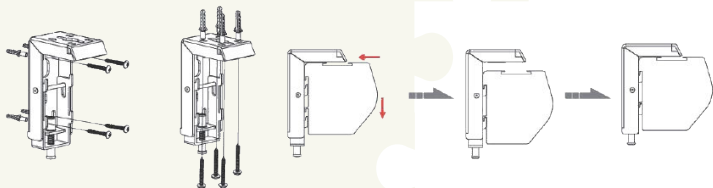

亮度增益

防火

環保

防霧

防潮

可擦洗

全方位安裝架

搭配牆壁、天花板、吊掛等各種安裝方式。安裝架可順著外殼後方的滑槽水平滑動，以選擇適合的固定位置或吊點。

牆掛天吊安裝

懸吊安裝

標準配件

選購配件

線控開關

智能同步 電源控制器

規格尺寸表

型號	LF-M100(16:9)UHD130	LF-M120(16:9)UHD130	LF-M133(16:9)UHD130	LF-M150(16:9)UHD130	LF-M180(16:9)UHD130
比例	16:9				
對角尺寸(英寸)	100"	120"	133"	150"	180"
投影畫面 寬 × 高	221.4x124.5	265.6x149.4	294.4x165.6	332x186.7	398.5x224.1
布幕展開總高	2502	2751	298.4	2710	290
左右黑邊	8	8	8	8	8
上黑邊	100	100	60	60	40
外殼尺寸 (不含固定腳架) 寬 × 高 × 深	267.2 × 14.5 × 13.7	311.4 × 14.5 × 13.7	340.1 × 14.5 × 13.7	381 × 14.5 × 13.7	444.9 × 14.5 × 13.7
重量(kg)	21	25	26.2	28.9	28.9