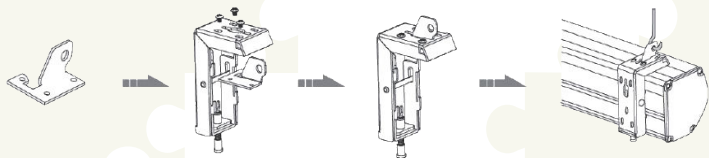

亮度增益

防火

環保

防霧

防潮

可擦洗

全方位安裝架

搭配牆壁、天花板、吊掛等各種安裝方式。安裝架可順著外殼後方的滑槽水平滑動，以選擇適合的固定位置或吊點。

牆掛天吊安裝

懸吊安裝

標準配件

選購配件

線控開關

智能同步 電源控制器

規格尺寸表

型號	LF-M100(16:9)UHD130	LF-M120(16:9)UHD130	LF-M133(16:9)UHD130	LF-M150(16:9)UHD130	LF-M180(16:9)UHD130
比例	16:9				
對角尺寸(英寸)	100"	120"	133"	150"	180"
投影畫面 寬 × 高	221.4x124.5	265.6x149.4	294.4x165.6	332x186.7	398.5x224.1
布幕展開總高	2502	2751	298.4	2710	290
左右黑邊	8	8	8	8	8
上黑邊	100	100	60	60	40
外殼尺寸 (不含固定腳架) 寬 × 高 × 深	267.2 × 14.5 × 13.7	311.4 × 14.5 × 13.7	340.1 × 14.5 × 13.7	381 × 14.5 × 13.7	444.9 × 14.5 × 13.7
重量(kg)	21	25	26.2	28.9	28.9