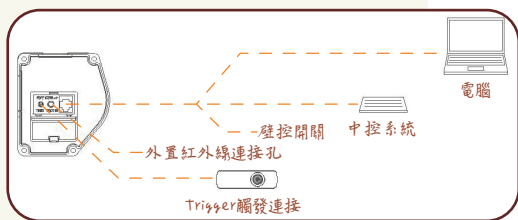

CYBER 智能電動拉線銀幕

Grandview

CYBER系列的外型,創作靈感源自古希臘的柯林斯柱型(Corinthian columns),型體顯現出莊重及崇高的風範,

而且其完美比例也彰顯出另一種和諧,搭配內部精密結構部件及智能多樣的操控模式,科技與復古經典的跨時代融合,宛如一件值得細細品味的藝術品。

旋鈕式鬆緊調整裝置

採用拉線循向繃緊系統設計,完全平衡幕布表面每一點的表面張力,無需工具即可調整幕布平整度,有效消除“V”型波紋。

大扭力靜音管狀軸心馬達

- 新斜齒技術
- 低噪音 $\leq 45\text{dB}$
- 法國SOMFY馬達
- 定位精準 持久耐用

智能控制接頭

手動循序控制開關

布幕系列特性

IPS柔性高畫白軟幕,畫面純淨無色差,顯示更高解析度,輕鬆對應影像高精細化的要求,為8K顯示提供最佳的解決方案。

UHD130
8K 靚彩幕

視角

亮度增益

防火

環保

防霧

防潮

可擦洗

全方位安裝架

搭配牆壁、天花板、吊掛等各種安裝方式。安裝架可順著外殼後方的滑槽水平滑動，以選擇適合的固定位置或吊點。

牆掛天吊安裝

懸吊安裝

標準配件

選購配件

線控開關

智能同步 電源控制器

規格尺寸表

型號	LF-M100(16:9)UHD130	LF-M120(16:9)UHD130	LF-M133(16:9)UHD130	LF-M150(16:9)UHD130	LF-M180(16:9)UHD130
比例	16:9				
對角尺寸(英寸)	100"	120"	133"	150"	180"
投影畫面 寬 × 高	221.4x124.5	265.6x149.4	294.4x165.6	332x186.7	398.5x224.1
布幕展開總高	2502	2751	298.4	2710	290
左右黑邊	8	8	8	8	8
上黑邊	100	100	60	60	40
外殼尺寸 (不含固定腳架) 寬 × 高 × 深	267.2 × 14.5 × 13.7	311.4 × 14.5 × 13.7	340.1 × 14.5 × 13.7	381 × 14.5 × 13.7	444.9 × 14.5 × 13.7
重量(kg)	21	25	26.2	28.9	28.9