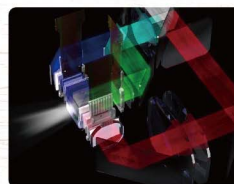

- 極致完美影像畫質
- 輕巧可攜，隨處可投
- 最小的3LCD雷射投影機
- 時尚簡約外型，與每一個家完美匹配
- 1人獨享最愜意，2人同享好甜蜜，多人分享更歡樂

投其所好 想怎麼看就怎麼看

- 快速開關機，免等待更貼心
- 雷射投影機壽命，最高達20,000小時
- 支援多角度投影，坐著看、躺著看都由你

完美投射 大有看頭

- 3LCD 投影科技呈現層次飽和的色彩饗宴，且每一吋皆不失真的完美畫質
- 自動垂直畫面修正(正負45度)，投影距離再進化，100吋大螢幕也只需距離2.2M

內建喇叭，美聲重現不外求
音質表現優異，內建低音反射喇叭，四種模式任你切換

多元選擇 打造最佳聲音情境
可連接藍牙喇叭或藍牙無線耳機，也可有線音源連接