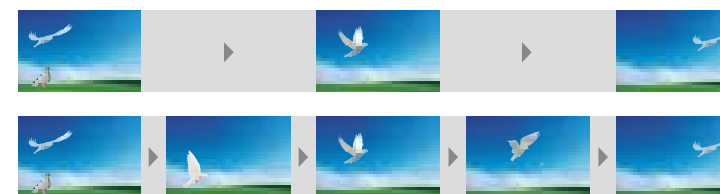

明亮且生動的圖像為您帶來 4K PRO-UHD 影像的真實感動。

優異的 4K PRO-UHD 體驗

EH-TW7000 將帶給您優異的 4K PRO-UHD 體驗，清晰鮮豔的超大畫面，讓您盡享 4K HDR 的內容。

高動態範圍

HDR10 高動態範圍及豐富的黑色對比：全 10 位元色彩輸出與最高達 40,000:1 的對比度，不論在明亮或昏暗場景都能呈現一流的色彩範圍與細節。

影像增強

先進影像處理讓影像更流暢清晰，5 種預設模式供您選擇，輕鬆調整為喜好的最適影像。

動態影像插補

動態影像插補技術會在原始影像間插入新的影像，讓影像更流暢清晰。

• 動態影像插補模擬圖
• 動態影像插補只能用於 1080p。

靈活設定及連接

鏡頭位移及 1.6x 變焦鏡頭

垂直軸向可調範圍達 60%，水平軸向為 24%，提供絕佳的安裝彈性。您可使用 1.6x 變焦鏡頭，在距離螢幕 295cm 到 478cm 的範圍內，投影出 100 吋大的畫面。

擺放簡潔

側邊進氣口及前置散熱系統讓您不須在側面及後方保留額外空間。