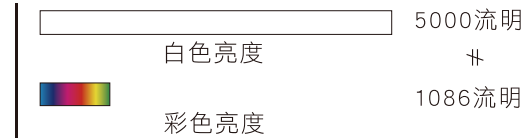

投影機保固登錄：

https://www.epson.com.tw/lcpwarranty
購買一周內新品不良免費更換新機

經銷商蓋章

2019.11版

3LCD投影機

3倍鮮豔的美感體驗！

選投影機「彩色亮度」才是關鍵，Epson 3LCD全系列投影機，彩色亮度與同級投影機相差高達3倍，給你3倍真實色彩，讓投影效果更豐富、更飽和。

單片式DLP