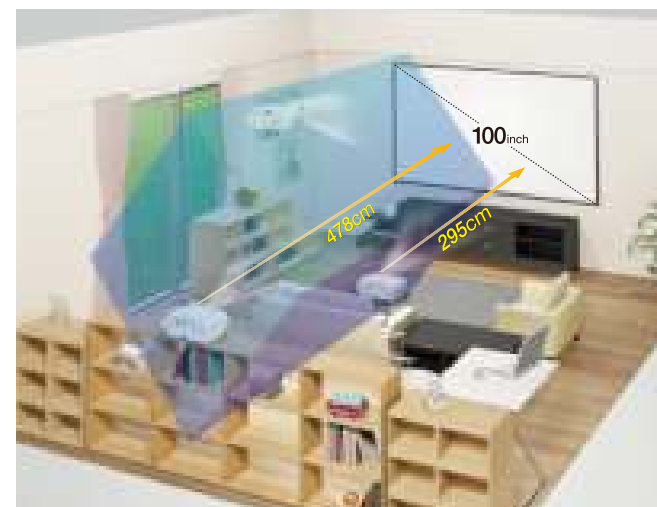

明亮且生動的圖像為您帶來 4K PRO-UHD 影像的真實感動。

優異的 4K PRO-UHD 體驗

EH-TW7000 將帶給您優異的 4K PRO-UHD 體驗，清晰鮮豔的超大畫面，讓您盡享 4K HDR 的內容。

高動態範圍

HDR10 高動態範圍及豐富的黑色對比：全 10 位元色彩輸出與最高達 40,000:1 的對比度，不論在明亮或昏暗場景都能呈現一流的色彩範圍與細節。

影像增強

先進影像處理讓影像更流暢清晰，5 種預設模式供您選擇，輕鬆調整為喜好的最適影像。

動態影像插補

動態影像插補技術會在原始影像間插入新的影像，讓影像更流暢清晰。

• 動態影像插補模擬圖
• 動態影像插補只能用於 1080p。

靈活設定及連接

鏡頭位移及 1.6x 變焦鏡頭

垂直軸向可調範圍達 60%，水平軸向為 24%，提供絕佳的安裝彈性。您可使用 1.6x 變焦鏡頭，在距離螢幕 295cm 到 478cm 的範圍內，投影出 100 吋大的畫面。

擺放簡潔

側邊進氣口及前置散熱系統讓您不須在側面及後方保留額外空間。