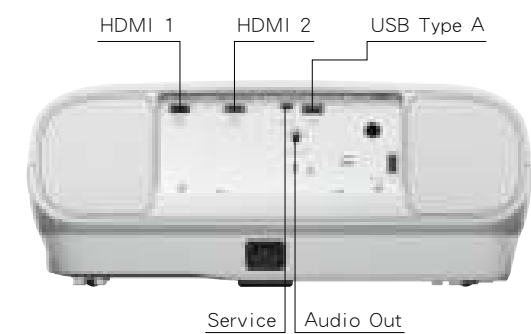

EPSON
EXCEED YOUR VISION

4K HDR 極致體驗
小宅空間 影像升級

3,000流明彩色亮度 3LCD投影技術 高安裝彈性

4K PRO-UHD 家庭劇院投影機 EH-TW7000

全球 投 影 科 技 第 一 品 牌

台灣愛普生科技股份有限公司 Epson website: www.epson.com.tw 客戶服務專線：(02)8024-2008 捷修網專業售後服務：www.tekcare.com.tw
Epson is the registered trademark SEIKO Epson Corporation. All other product names and other company names used herein are for identification purposes only and may be the trademarks or registered trademarks of their respective owners. Epson disclaims any and all rights in those marks.