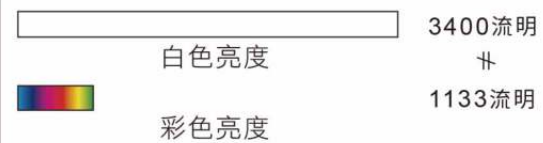

\* 環境規格指的是資源、能源使用及回收相關資訊

超越同級投影機  
3LCD 投影技術  
真顯色 真吸睛

3LCD 投影技術領先單片式 DLP 投影技術，最大 3 倍彩色亮度，鮮豔生動的影像品質，一比就知道！

3LCD 投影機      單片式 DLP 投影機

Epson 3LCD

單片式 DLP

| 第三方公正之研究單位 投影機彩色亮度量測報告 |

EH-TW750 輸入介面

最佳攜帶及投影的住商兩用投影機  
EH-TW750

方便 · 快速 · 高畫質  
微短焦投影 · 3 倍感官驚豔

**亮**：三倍彩色亮度，白色亮度/彩色亮度3400lm  
**廣**：支援Wi-Fi · Miracast等多元連接  
**美**：1080P高畫質，影像強化再進階  
**安心**：上網登錄，享主機三年極致保固

全球 投 影 科 技 第 一 品 牌

台灣愛普生科技股份有限公司  
台北市信義區松仁路100號15樓  
代表號：(02)8786-6688  
客戶服務專線：0800-881-080