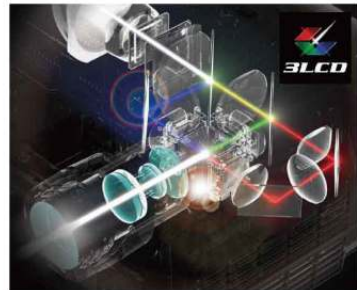

## 廣

安裝設置彈性高，觀賞空間不受限

配備縮放變焦鏡頭與水平 / 垂直梯形調整功能，為安裝提供更多可能。無論哪個角度，都能盡情享受大螢幕的視覺娛樂。

支援 Wi-Fi 無線功能與 Miracast 鏡射投影

內建 Wi-Fi 無線模組與 Miracast 的支援，可輕鬆與電腦或智慧裝置連線投影，高畫質影音最好投！使用 iProjection 應用程式可同時分享並控制多達四個連線裝置的內容。

快速設定，簡報隨時就緒！