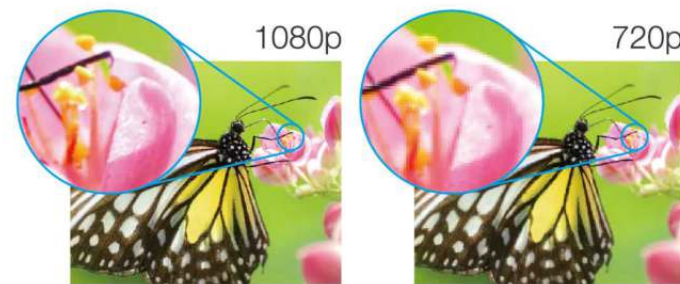

## 美

1080p 高畫質，視覺的精緻饗宴

Full HD 1920x1080高畫質解析度，畫面細膩逼真，大螢幕視覺享受不打折。

微短焦投影，超值沉浸式大畫面

EH-TW750 投影距離短，僅 227 公分即可投影 100 吋大畫面，簡單創造沉浸式家庭劇院。

投影畫面	投影距離表	
畫面對角尺寸 投影比例 16:9	最短(cm)	最長(cm)
60"	135	164
80"	181	219
100"	227	275
150"	342	413
200"	457	551