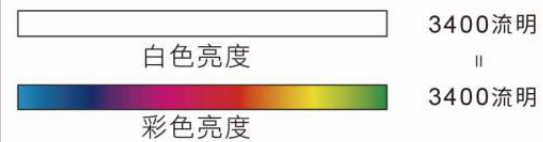

\* 環境規格指的是資源、能源使用及回收相關資訊

超越同級投影機  
3LCD 投影技術  
真顯色 真吸睛

3LCD 投影技術領先單片式 DLP 投影技術，最大 3 倍彩色亮度，鮮豔生動的影像品質，一比就知道！

3LCD 投影機      單片式 DLP 投影機

Epson 3LCD

單片式 DLP

| 第三方公正之研究單位 投影機彩色亮度量測報告 |

EH-TW750 輸入介面