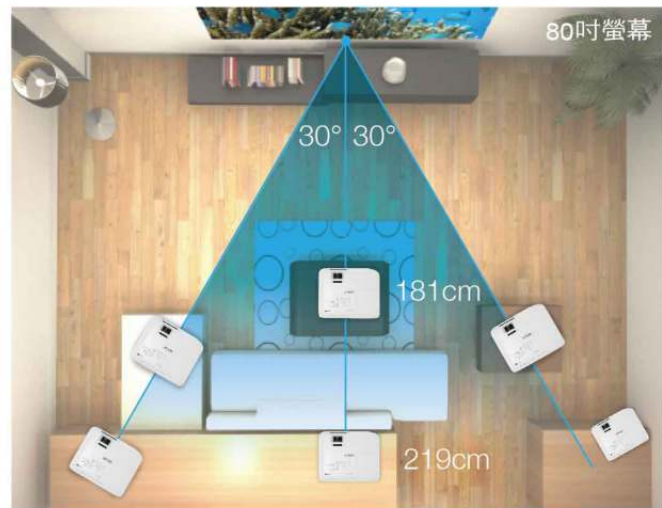

3LCD 投影科技，讓色彩逼近真實

Epson 投影機所採用的 3LCD 技術，輕鬆投影 100 吋以上的鮮明畫面，不論在家享受或專業簡報投影，均符合眾多消費者，對於「完美影像、專業呈現」的需求。

## 廣

安裝設置彈性高，觀賞空間不受限

配備縮放變焦鏡頭與水平 / 垂直梯形調整功能，為安裝提供更多可能。無論哪個角度，都能盡情享受大螢幕的視覺娛樂。

支援 Wi-Fi 無線功能與 Miracast 鏡射投影

內建 Wi-Fi 無線模組與 Miracast 的支援，可輕鬆與電腦或智慧裝置連線投影，高畫質影音最好投！使用 iProjection 應用程式可同時分享並控制多達四個連線裝置的內容。

快速設定，簡報隨時就緒！

## 美

1080p 高畫質，視覺的精緻饗宴

Full HD 1920x1080高畫質解析度，畫面細膩逼真，大螢幕視覺享受不打折。

微短焦投影，超值沉浸式大畫面

EH-TW750 投影距離短，僅 227 公分即可投影 100 吋大畫面，簡單創造沉浸式家庭劇院。

投影畫面	投影距離表	
畫面對角尺寸 投影比例 16:9	最短(cm)	最長(cm)
60"	135	164
80"	181	219
100"	227	275
150"	342	413
200"	457	551