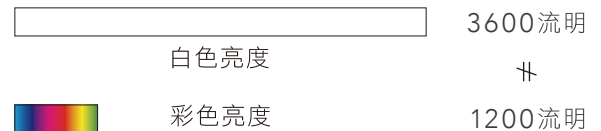

* 環境規格指的是資源、能源使用及回收相關資訊

3LCD 投影機

3倍鮮豔的美感體驗!

選投影機「彩色亮度」才是關鍵，Epson 3LCD 全系列投影機，彩色亮度與同級投影機相差高達3倍，給你3倍真實色彩，讓投影效果更豐富、更飽和。

單片式 DLP

3LCD

| 第三方公正之研究單位 投影機彩色亮度量測報告 |

EB-L200SX