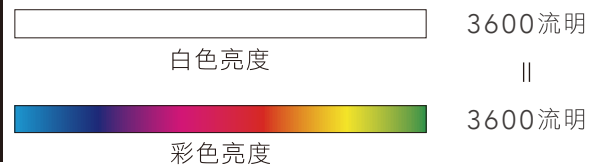

* 環境規格指的是資源、能源使用及回收相關資訊

3LCD 投影機

3倍鮮豔的美感體驗!

選投影機「彩色亮度」才是關鍵，Epson 3LCD 全系列投影機，彩色亮度與同級投影機相差高達3倍，給你3倍真實色彩，讓投影效果更豐富、更飽和。

單片式 DLP

3LCD

| 第三方公正之研究單位 投影機彩色亮度量測報告 |

EB-L200SX