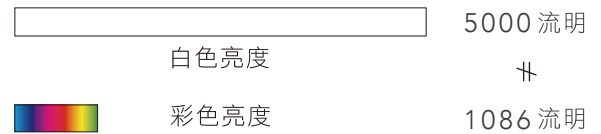

* 環境規格指的是資源、能源使用及回收相關資訊

3LCD 投影機

3倍鮮豔的美感體驗!

選投影機「彩色亮度」才是關鍵，Epson 3LCD 全系列投影機，彩色亮度與同級投影機相差高達3倍，給你3倍真實色彩，讓投影效果更豐富、更飽和。

單片式DLP

3LCD

| 第三方公正之研究單位 投影機彩色亮度量測報告 |

EB-L720U