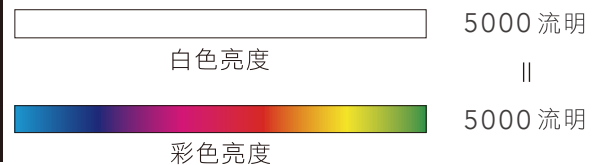

* 環境規格指的是資源、能源使用及回收相關資訊

3LCD 投影機

3倍鮮豔的美感體驗!

選投影機「彩色亮度」才是關鍵，Epson 3LCD 全系列投影機，彩色亮度與同級投影機相差高達3倍，給你3倍真實色彩，讓投影效果更豐富、更飽和。

單片式DLP

3LCD

| 第三方公正之研究單位 投影機彩色亮度量測報告 |

EB-L720U