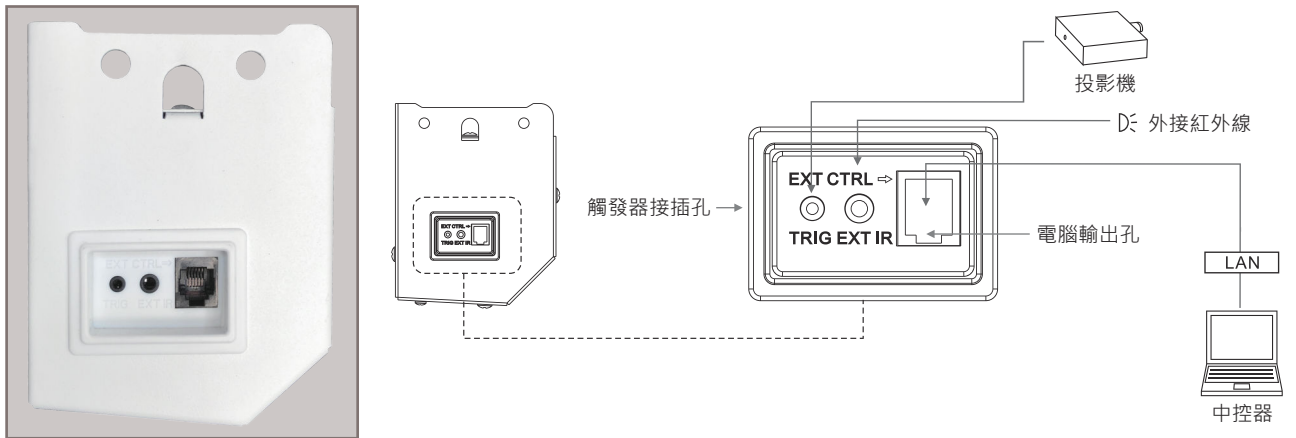

Grandview

DIAS

簡約電動4K拉線幕

DIAS系列

精簡部分豪華配置，保存全部實用功能，以精練明快的外型設計，搭配金屬粉末外殼表面處理、低噪音管狀馬達、多種控制方式，是一款適合家庭影院、及會議室的高性能價比布幕。

兩側線拉結構

雙連孔打洞設計，一體成型無拼接，完整性高。

鬆緊調整裝置

可調整拉線的鬆緊，可提高幕面平整度。

控制方式

多樣安裝方式

標準配件

懸掛頂板

外置紅外交收頭

遙控器

布幕特性

柔性軟幕是以特殊PVC複合材料為基礎，表面精細，間隙小於1微米的鑽石光學刻紋，純4K解析度，白色底層調校色溫基值為6000°K，反射光與入射光色差小於60°K，做到立體感豐富，畫質通透，光線柔和，真正還原投影機原本色彩，做到長時間觀看不易疲勞。

另外，特殊PVC材料，能做到防霉、防潮、可擦洗，長時間的使用存放後不易變黃和捲邊，更加耐用。

產品規格

尺寸比例	型號	投影幕對角線	投影畫面 (WxH)	總高A	上黑邊B3	左右黑邊B1	外殼總寬L	外殼尺寸N	重量	
16:9	LF-DI100(16:9)WW5	100"	2214x1245	2024	600	30	2526	M	12.5	
	LF-DI120(16:9)WW5	120"	2656x1494	2273					14.7	
	LF-DI133(16:9)WW5	133"	2944x1656	2267	400	30	3293		L	21
	LF-DI150(16:9)WW5	150"	3320x1867	2508						60