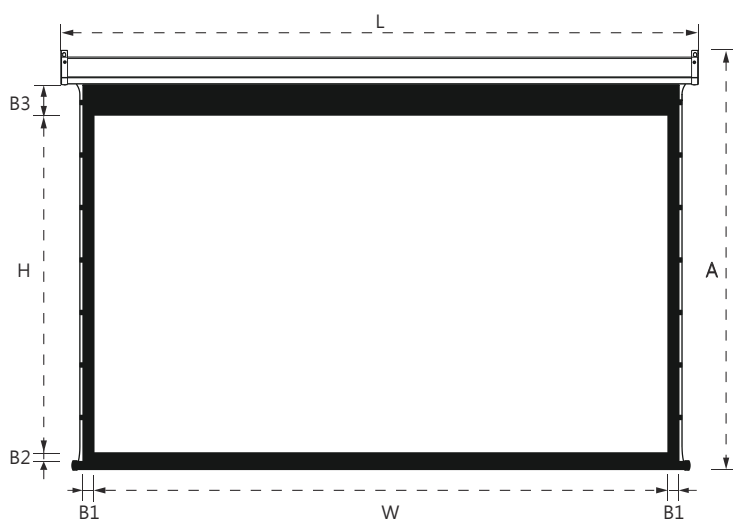

柔性軟幕是以特殊PVC複合材料為基礎，表面精細，間隙小於1微米的鑽石光學刻紋，純4K解析度，白色底層調校色溫基值為6000°K，反射光與入射光色差小於60°K，做到立體感豐富，畫質通透，光線柔和，真正還原投影機原本色彩，做到長時間觀看不易疲勞。

另外，特殊PVC材料，能做到防霉、防潮、可擦洗，長時間的使用存放後不易變黃和捲邊，更加耐用。

產品規格

尺寸比例	型號	投影幕對角線	投影畫面 (WxH)	總高A	上黑邊B3	左右黑邊B1	外殼總寬L	外殼尺寸N	重量	
16:9	LF-DI100(16:9)WW5	100"	2214x1245	2024	600	30	2526	M	12.5	
	LF-DI120(16:9)WW5	120"	2656x1494	2273					14.7	
	LF-DI133(16:9)WW5	133"	2944x1656	2267	400	30	3293		L	21
	LF-DI150(16:9)WW5	150"	3320x1867	2508						60

單位mm

平面示意圖

端蓋圖