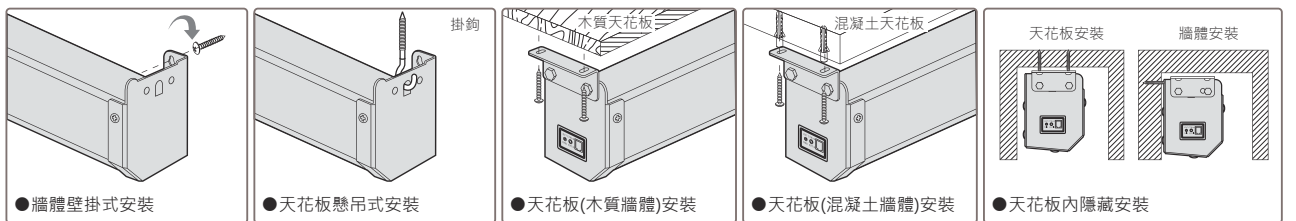

Grandview

DIAS

簡約電動4K拉線幕

DIAS系列

精簡部分豪華配置，保存全部實用功能，以精練明快的外型設計，搭配金屬粉末外殼表面處理、低噪音管狀馬達、多種控制方式，是一款適合家庭影院、及會議室的高性能價比布幕。

兩側線拉結構

雙連孔打洞設計，一體成型無拼接，完整性高。

鬆緊調整裝置

可調整拉線的鬆緊，可提高幕面平整度。

控制方式

多樣安裝方式

標準配件

懸掛頂板

外置紅外交收頭

遙控器

布幕特性

柔性軟幕是以特殊PVC複合材料為基礎，表面精細，間隙小於1微米的鑽石光學刻紋，純4K解析度，白色底層調校色溫基值為6000°K，反射光與入射光色差小於60°K，做到立體感豐富，畫質通透，光線柔和，真正還原投影機原本色彩，做到長時間觀看不易疲勞。

另外，特殊PVC材料，能做到防霉、防潮、可擦洗，長時間的使用存放後不易變黃和捲邊，更加耐用。

產品規格

尺寸比例	型號	投影幕對角線	投影畫面 (WxH)	總高A	上黑邊B3	左右黑邊B1	外殼總寬L	外殼尺寸N	重量	
16:9	LF-DI100(16:9)WW5	100"	2214x1245	2024	600	30	2526	M	12.5	
	LF-DI120(16:9)WW5	120"	2656x1494	2273					14.7	
	LF-DI133(16:9)WW5	133"	2944x1656	2267	400	30	3293		L	21
	LF-DI150(16:9)WW5	150"	3320x1867	2508						60