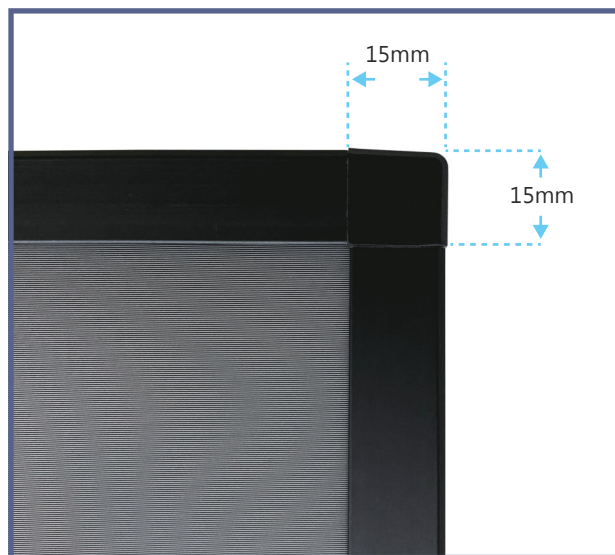

Grandview

ALR黑柵

4K超短焦抗光幕(R7)

窄邊框15mm

相比其他同尺寸銀幕包裝的長度短45%·體積減少43%·客戶在運輸過程中更為方便。

一絲不苟的背面設計

簡單減壓安裝方式

獨特創新的結構方式-嵌入卡扣安裝·僅需一支專用工具即可將幕布固定於框架上·安裝上更簡單。

布幕特性

在PET基材表面貼覆光學TPU，幕面採用鋸齒的物理結構，將投射光轉為水平方向進行定向反射，而對上方與側面的環境光線採用深色基材吸收的方式，進而減少環境光線對畫面的影響。全視角140度，搭配超短焦投影機，強光環境下依然能獲得細膩、高清的亮麗畫面。

產品規格

尺寸比例	型號	投影幕對角線	投影畫面(WxH)	總高A	總寬L
16:9	PE-Y100(16:9)DY3T(R7)	100"	2220x1251	1281	2250

單位mm

平面示意圖