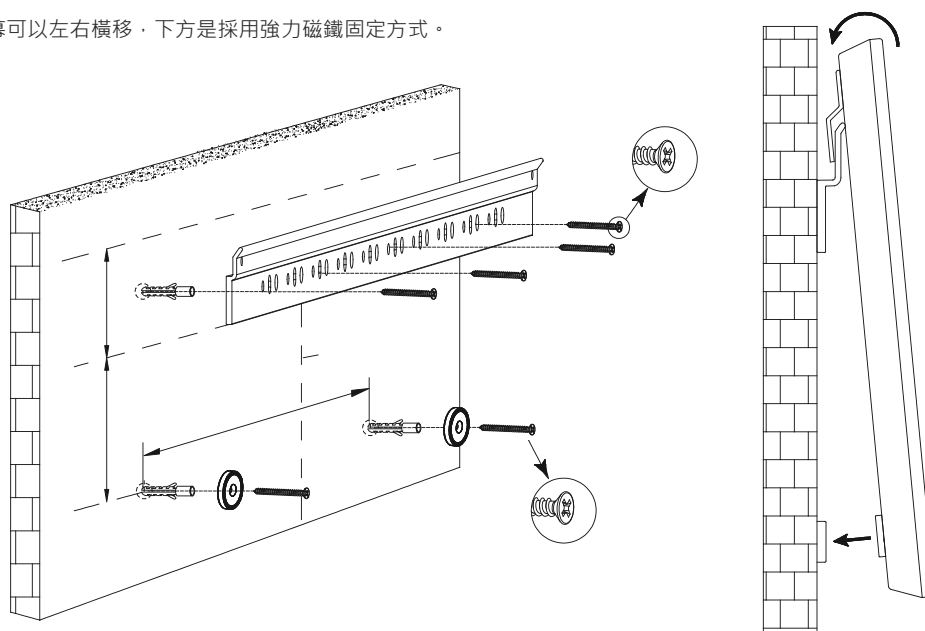

極佳抗光效果

超窄邊框15mm

大螢幕 小尺寸

小尺寸方便搬運進出電梯

100" 16:9 包裝長度180cm

120" 16:9 包裝長度200cm

安裝簡單

聰明設計，布幕可以左右橫移，下方是採用強力磁鐵固定方式。

布幕特性

在PET基材表面貼覆光學TPU，幕面採用鋸齒的物理結構，將投射光轉為水平方向進行定向反射，而對上方與側面的環境光線採用深色基材吸收的方式，進而減少環境光線對畫面的影響。全視角140度，搭配超短焦投影機，強光環境下依然能獲得細膩、高清的亮麗畫面。

DY3 溢彩幕	 140° 視角	 0.5 亮度增益	 防火	 RoHS十項 REACH 環保	 防霉	 防潮	 8K 分辨率	 超短焦投影機	 ≥88% 抗光度	 99% 色彩還原
------------	---	--	---	--	---	--	--	---	--	--

產品規格

尺寸比例	型號	投影幕對角線	投影畫面(WxH)	總高A	總寬L
16:9	PE-G100(16:9)DY3	100"	2215 x 1245	1275	2245
	PE-G120(16:9)DY3	120"	2657 x 1494	1524	2687

單位mm

平面示意圖