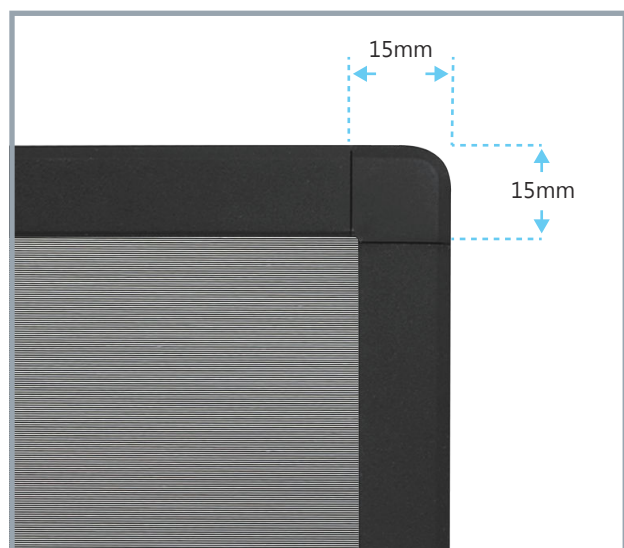

極佳抗光效果

超窄邊框15mm

大螢幕 小尺寸

小尺寸方便搬運進出電梯

100" 16:9 包裝長度180cm

120" 16:9 包裝長度200cm

安裝簡單

聰明設計，布幕可以左右橫移，下方是採用強力磁鐵固定方式。

布幕特性

在PET基材表面貼覆光學TPU，幕面採用鋸齒的物理結構，將投射光轉為水平方向進行定向反射，而對上方與側面的環境光線採用深色基材吸收的方式，進而減少環境光線對畫面的影響。全視角140度，搭配超短焦投影機，強光環境下依然能獲得細膩、高清的亮麗畫面。

DY3 溢彩幕	 140° 視角	 0.5 亮度增益	 防火	 RoHS十項 REACH 環保	 防霉	 防潮	 8K 分辨率	 超短焦投影機	 ≥88% 抗光度	 99% 色彩還原
------------	---	--	---	--	---	--	--	---	--	--

產品規格

尺寸比例	型號	投影幕對角線	投影畫面(WxH)	總高A	總寬L
16:9	PE-G100(16:9)DY3	100"	2215 x 1245	1275	2245
	PE-G120(16:9)DY3	120"	2657 x 1494	1524	2687

單位mm

平面示意圖