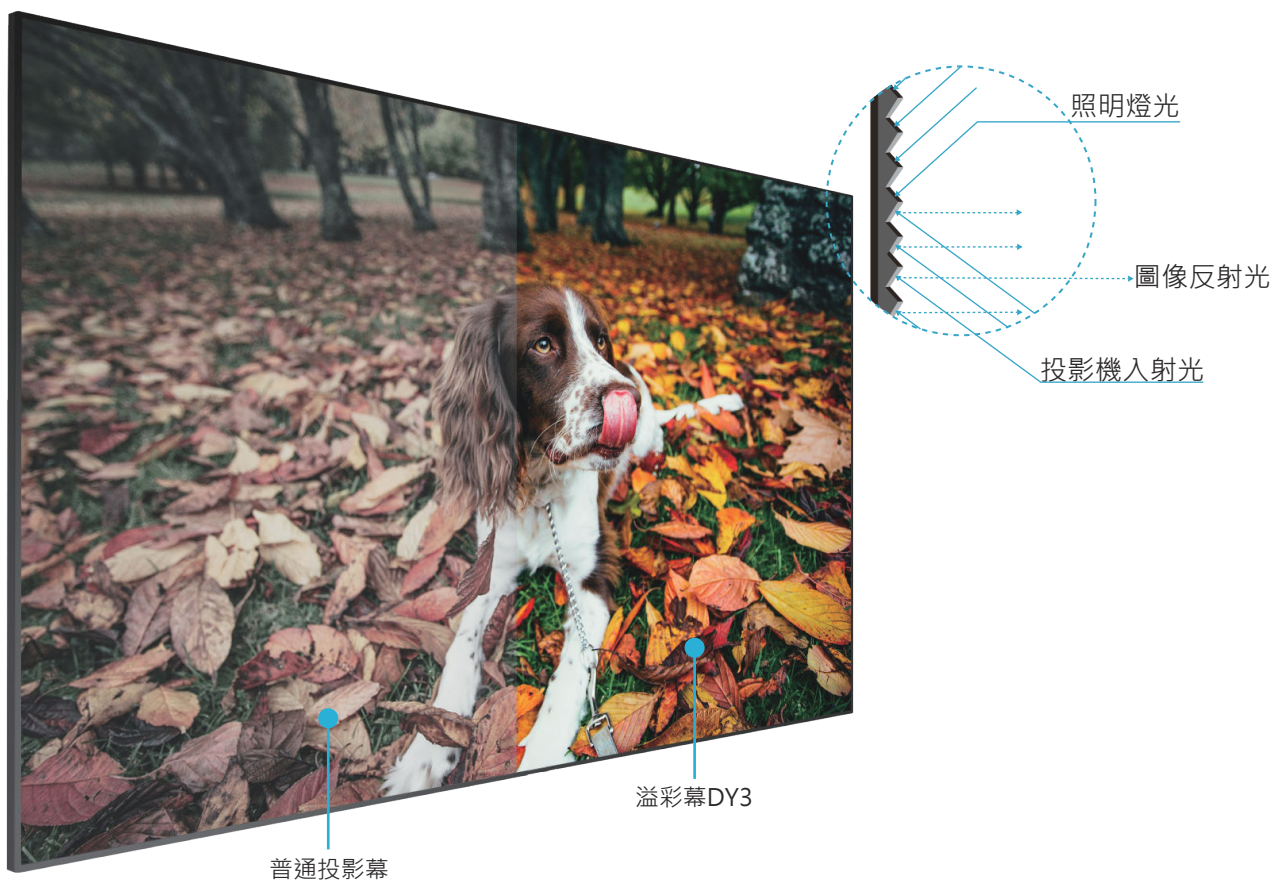

Grandview

ALR黑柵

8K超短焦抗光幕(R4)

客廳投影布幕

大螢幕、寬視野這是一般電視所無法比擬的沈浸體驗，但一般投影機受亮度限制，只能在遮蔽外部光線的較暗環境中放映，所以「不開燈，看投影」，成為投影設備普及化的技術門檻。經過各界投影科技的共同努力，超短焦投影機搭配GRANDVIEW溢彩DY3抗光幕的黃金組合，在居家自然光亮環境下仍能亮麗，達到與電視的觀看效果，成為了“客廳投影”從夢想照進現實的一道曙光。

極佳抗光效果

超窄邊框15mm

大螢幕 小尺寸

小尺寸方便搬運進出電梯

100" 16:9 包裝長度180cm

120" 16:9 包裝長度200cm

安裝簡單

聰明設計，布幕可以左右橫移，下方是採用強力磁鐵固定方式。

布幕特性

在PET基材表面貼覆光學TPU，幕面採用鋸齒的物理結構，將投射光轉為水平方向進行定向反射，而對上方與側面的環境光線採用深色基材吸收的方式，進而減少環境光線對畫面的影響。全視角140度，搭配超短焦投影機，強光環境下依然能獲得細膩、高清的亮麗畫面。

DY3 溢彩幕	 140° 視角	 0.5 亮度增益	 防火	 RoHS十項 REACH 環保	 防霉	 防潮	 8K 分辨率	 超短焦投影機	 ≥88% 抗光度	 99% 色彩還原
------------	---	--	---	--	---	--	--	---	--	--

產品規格

尺寸比例	型號	投影幕對角線	投影畫面(WxH)	總高A	總寬L
16:9	PE-G100(16:9)DY3	100"	2215 x 1245	1275	2245
	PE-G120(16:9)DY3	120"	2657 x 1494	1524	2687

單位mm

平面示意圖