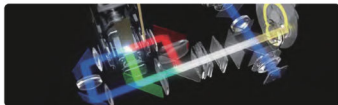

2,500,000:1 高動態對比

畫面的清晰度、細節呈現、灰階層次都可透過對比度判斷效果。動態對比度越高，在影片中黑白、明暗轉換越快，圖像越清晰、色彩也越鮮明飽滿。相反的動態對比度越低，畫面較灰暗不清。