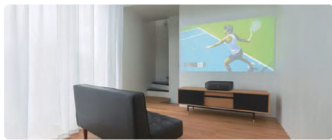

以低音量播放，自動修正高頻中高低音調之間的平衡，能避免發生不平衡的情形。

量身打造 6 種聲音模式

您可以依據特定場景調整成最適合的聲音模式，包括劇院、錄音室、體育場、音樂廳、電視、卡拉 OK。

內建喇叭 V.S 藍牙喇叭模式

除了投影功能外也支援藍牙喇叭功能，手機連接投影機內建的 Yamaha 喇叭，享受美妙動聽的音樂，可以在關閉投影機畫面時同時播放音樂。

解決液晶大螢幕的困擾

- ◆ 不必額外花錢請專人安裝
- ◆ 不再擔心小朋友觸摸、拍打螢幕
- ◆ 不必小心維護電視螢幕
- ◆ 螢幕不易反光，影響觀影體驗
- ◆ 不必考慮牆面負重與掉落問題

百吋 4K 畫質，多人遊戲的分割畫面，依舊又大又精彩！

免動裝潢、沒有笨重的大螢幕佔據室內空間，關機即收納！

- ◆ 舒適反射光：低藍光、反射式光源更溫和
- ◆ 完美 4K 影像：高彩度、高對比、免關燈
- ◆ 近距投放：離牆面 27 公分，輕鬆投放 100 吋
- ◆ 同時搭載 Yamaha 2.1 聲道喇叭，給您完美影音享受
- ◆ 便利安裝：再窄的家門都進得去，好安裝
- ◆ 尺寸彈性：80 - 120 吋螢幕，尺寸隨你變換
- ◆ 智慧連網：一機整合多元平台，觀看更方便

美好生活 level up!

享受電玩的臨場感、追劇+電影的震撼、Yamaha 重低音響的磅磅、超過 100 吋以上的視覺享受

醒腦早晨

居家健身、瑜珈，大螢幕觀看更舒適

悠閒下午

享受大畫面的電玩娛樂

慵懶午夜

開啓音樂播放app、享受音樂放鬆