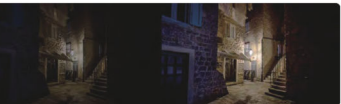

低噪音風扇

採用比 LED 更有效率的高階雷射光源和獨家冷卻科技，有效提升散熱效率，同時達到 23dB 的低風扇噪音值。