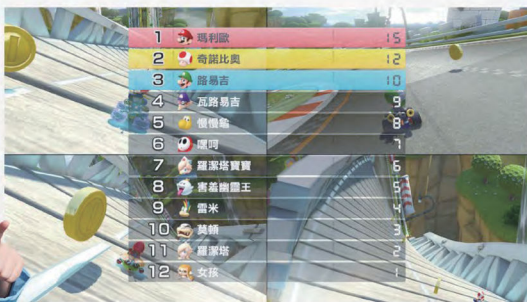

EPSON

Epson 4K 電玩雷射大電視 反射光源更舒適

組隊攻略大視界

© Nintendo

EH-LS650B / EH-LS650W

點亮每一色

Epson EH-LS650 全家一起玩最好玩

- 舒適反射光 反射式光源舒適有感，守護玩家就視溫柔
- 百吋4K影像 高彩度、高對比、開燈畫面依舊清晰
- 近距離大畫面 離牆面27公分，輕鬆投放100吋
- 低延遲快體驗 全家暢玩更盡興，歡樂不卡頓

畫質清晰 色彩飽和、高彩色亮度

Epson 雷射光源模組提供穩定的光源輸出，3LCD 技術使用 RGB 三原色完美融合還原真實色彩。

4K Pro-UHD 顯示技術 / 3600 流明彩色亮度

2,500,000:1 的動態對比度，呈現明亮、精緻的飽和色彩，Android TV™ 支援 4K 訊號輸入與 HDR10 / HLG，影片觀賞更細膩。

2,500,000:1 高動態對比

畫面的清晰度、細節呈現、灰階層次都可透過對比度判斷效果。動態對比度越高，在影片中黑白、明暗轉換越快，圖像越清晰、色彩也越鮮明飽滿。相反的動態對比度越低，畫面較灰暗不清。