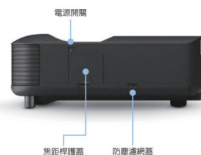

EH-LS650B / W 產品規格及介面

機型		EH-LS650W / EH-LS650B	
顏色		白 / 黑	
投影方式		RGB 三片 TFT LCD 同時整合影像投影	
液晶板	(1) 尺寸	三片 0.62 吋 TFT LCD	
	(2) 面板比例	16:9	
投影透鏡	(1) 對焦方式	鏡頭具備手動 FOCUS 調整功能	
	(2) 焦距	F 1.6 ~ F 3.7 mm	
	(3) 放大比例	1.0-2.5(數位式縮放)	
投影亮度	解析度	4K PRO UHD	
	白色亮度 (Light Output)	3600 流明*	
	彩色亮度 (Color Light Output)	3600 流明	
	明暗對比度	over 2,500,000:1	
周邊對應中心亮度比		85%	
光源		雷射光源	
光源壽命 (耗電量)		20,000 小時 (耗電量: 一般, Eco)	
支援訊號	視聽訊號相容	NTSC / PAL / SECAM	
	色彩重現	10bits ~ up to 1.07 billion colors	
投影方式		前投	
投影畫面比例		16.9 / 16.10	
投影畫面尺寸		60 ~ 120 吋	
投射距離 (40 ~ 120 吋)		32.5 ~ 70.3 公分 (請視計算面投影距離)	
投射比		0.25 ~ 0.62(數位式縮放)	
喇叭		2.1 聲道, 低音喇叭 x 1 共 20W	
視聽訊輸入介面	輸入端子 (1) 映像 HDMI 端子	HDMI x2 (HDCP 2.3), HDMI 2 支援 eARC/ARC)	
	輸出端子 (1) 聲音	S/PDIF x 1	
其他訊號介面	USB Type A	USB Type A x 3 (USB 3 僅支援 5V2A 電源供應)	
	USB Type min_B	船體更新功能	
Network I/O	Wired LAN	-	
	Wireless LAN	Yes(Smart Media Player Function)	
使用環境溫度		5 ° C to 35 ° C	
電源規格		100-240 V AC, 50/60 Hz	
風扇噪音值 (耗電量)		36 / 23dB (Normal / Eco)	
環境規格*	消耗電力	100-120V	278W / 186W (Normal / Eco)
		220-240V	264W / 178W (Normal / Eco)
	待機狀態	0.5W	
	電流(100 ~ 240V)	2.8A ~ 1.3A	
	重量	7.4 公斤	
寬 x 深 x 高 (公分) 含鏡頭及腳架		46.7(W) x 40(D) x 15.3(H)	
寬 x 深 x 高 (公分) 含鏡頭 (不含腳架)		46.7(W) x 40(D) x 13.3(H)	
安全裝置		過熱自動斷電保護裝置	
隨機附贈配件		電源線 (1.8m)、遙控器、電池 x2、使用說明書、保固卡	
其他特殊功能		內建 Android TV 平台 支援 HLG, HDR10 支援 eARC / ARC (HDMI2) 支援動態插補功能 (Frame Interpolation) 支援 Epson Setting Assistant app	

全球 投影 科技 第一 品牌

EPSON

台灣愛普生科技股份有限公司
台北市信義區松仁路100號15樓
代表號: (02)8786-6688
客戶服務專線: (02)2165-3138

極致保固

雷射機種:

標準保固一年(含雷射光源)
續保一年內(含雷射光源), 即享三年保固
保固。雷射光源三年或 20,000 小時。
保固內的零件、工時與運費皆免費。購買
一年內新產品及高致美保固機。

◆ 雷射機種 ◆

投影機保固登錄:

<https://www.epson.com.tw/epswarranty>
*保固內容依官網公告為主

經銷商查章

2024.01版