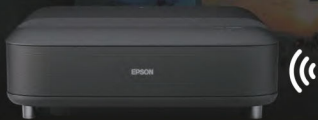

支援符合影片標準的 HDR10 與 HLG 高動態對表調校，並新增動態色調自動校準功能。

快速模式 (低於 20ms)

快速模式讓您的電玩體驗更加愉悅，並可減少玩遊戲時的延遲時間，讓遊戲玩得更輕鬆。

*標榜的機型和下列應用

拒絕彩虹效應

單片式 DLP 投影機會使用旋轉色環連續投放色彩，讓觀眾在快速動態影片看到模糊影像，也就是所謂的「彩虹效應」。Epson 3LCD 技術解決了這個問題。

低噪音風扇

採用比 LED 更有效率的高階雷射光源和獨家冷卻科技，有效提升散熱效率，同時達到 23dB 的低風扇噪音值。

最大120吋 震撼感受

賦予全新串流體驗

Android TV

打開 Epson 投影機即可使用
120 吋的大畫面，享受令人
驚豔的串流服務。

GOOGLE 語音輸入

語音輸入搜尋，直覺操作
更便利。

Chromecast built-in™

Epson 投影機內建 Chromecast built-in™，可將喜愛的應用程式中的娛樂內容無線
投影到電視上。

以低音量播放，自動修正高頻中高低音調之間的平衡，能避免發生不平衡的情形。

量身打造 6 種聲音模式

您可以依據特定場景調整成最適合的聲音模式，包括劇院、錄音室、體育場、音樂廳、電視、卡拉 OK。

內建喇叭 V.S 藍牙喇叭模式

除了投影功能外也支援藍牙喇叭功能，手機連接投影機內建的 Yamaha 喇叭，享受美妙動聽的音樂，可以在關閉投影機畫面時同時播放音樂。

解決液晶大螢幕的困擾

- ◆ 不必額外花錢請專人安裝
- ◆ 不再擔心小朋友觸摸、拍打螢幕
- ◆ 不必小心維護電視螢幕
- ◆ 螢幕不易反光，影響觀影體驗
- ◆ 不必考慮牆面負重與掉落問題