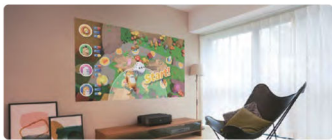

以低音量播放，自動修正高頻中高低音調之間的平衡，能避免發生不平衡的情形。

量身打造 6 種聲音模式

您可以依據特定場景調整成最適合的聲音模式，包括劇院、錄音室、體育場、音樂廳、電視、卡拉 OK。

內建喇叭 V.S 藍牙喇叭模式

除了投影功能外也支援藍牙喇叭功能，手機連接投影機內建的 Yamaha 喇叭，享受美妙動聽的音樂，可以在關閉投影機畫面時同時播放音樂。

解決液晶大螢幕的困擾

- ◆ 不必額外花錢請專人安裝
- ◆ 不再擔心小朋友觸摸、拍打螢幕
- ◆ 不必小心維護電視螢幕
- ◆ 螢幕不易反光，影響觀影體驗
- ◆ 不必考慮牆面負重與掉落問題

百吋 4K 畫質，多人遊戲的分割畫面，依舊又大又精彩！

免動裝潢、沒有笨重的大螢幕佔據室內空間，關機即收納！

- ◆ 舒適反射光：低藍光、反射式光源更溫和
- ◆ 完美 4K 影像：高彩度、高對比、免關燈
- ◆ 近距投放：離牆面 27 公分，輕鬆投放 100 吋
- ◆ 同時搭載 Yamaha 2.1 聲道喇叭，給您完美影音享受
- ◆ 便利安裝：再窄的家門都進得去，好安裝
- ◆ 尺寸彈性：80 - 120 吋螢幕，尺寸隨你變換
- ◆ 智慧連網：一機整合多元平台，觀看更方便

美好生活 level up!

享受電玩的臨場感、追劇+電影的震撼、Yamaha 重低音響的磅磅、超過 100 吋以上的視覺享受

醒腦早晨

居家健身、瑜珈，大螢幕觀看更舒適

悠閒下午

享受大畫面的電玩娛樂

慵懶午夜

開啓音樂播放app、享受音樂放鬆