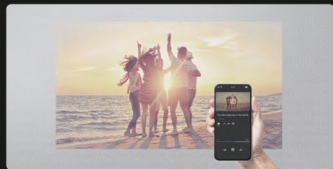

最大120吋 震撼感受

賦予全新串流體驗

Android TV

打開 Epson 投影機即可使用
120 吋的大畫面，享受令人
驚豔的串流服務。

GOOGLE 語音輸入

語音輸入搜尋，直覺操作
更便利。

Chromecast built-in™

Epson 投影機內建 Chromecast built-in™，可將喜愛的應用程式中的娛樂內容無線
投影到電視上。

以低音量播放，自動修正高頻中高低音調之間的平衡，能避免發生不平衡的情形。

量身打造 6 種聲音模式

您可以依據特定場景調整成最適合的聲音模式，包括劇院、錄音室、體育場、音樂廳、電視、卡拉 OK。

內建喇叭 V.S 藍牙喇叭模式

除了投影功能外也支援藍牙喇叭功能，手機連接投影機內建的 Yamaha 喇叭，享受美妙動聽的音樂，可以在關閉投影機畫面時同時播放音樂。

解決液晶大螢幕的困擾

- ◆ 不必額外花錢請專人安裝
- ◆ 不再擔心小朋友觸摸、拍打螢幕
- ◆ 不必小心維護電視螢幕
- ◆ 螢幕不易反光，影響觀影體驗
- ◆ 不必考慮牆面負重與掉落問題

美好生活 level up!

享受電玩的臨場感、追劇+電影的震撼、Yamaha 重低音響的磅磅、超過 100 吋以上的視覺享受

醒腦早晨

居家健身、瑜珈，大螢幕觀看更舒適

悠閒下午

享受大畫面的電玩娛樂

慵懶午夜

開啓音樂播放app、享受音樂放鬆