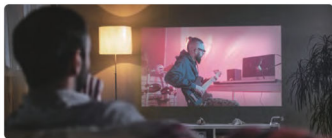

以低音量播放，自動修正高頻中高低音調之間的平衡，能避免發生不平衡的情形。

量身打造 6 種聲音模式

您可以依據特定場景調整成最適合的聲音模式，包括劇院、錄音室、體育場、音樂廳、電視、卡拉 OK。

內建喇叭 V.S 藍牙喇叭模式

除了投影功能外也支援藍牙喇叭功能，手機連接投影機內建的 Yamaha 喇叭，享受美妙動聽的音樂，可以在關閉投影機畫面時同時播放音樂。

解決液晶大螢幕的困擾

- ◆ 不必額外花錢請專人安裝
- ◆ 不再擔心小朋友觸摸、拍打螢幕
- ◆ 不必小心維護電視螢幕
- ◆ 螢幕不易反光，影響觀影體驗
- ◆ 不必考慮牆面負重與掉落問題

百吋 4K 畫質，多人遊戲的分割畫面，依舊又大又精彩！

免動裝潢、沒有笨重的大螢幕佔據室內空間，關機即收納！

- ◆ 舒適反射光：低藍光、反射式光源更溫和
- ◆ 完美 4K 影像：高彩度、高對比、免關燈
- ◆ 近距投放：離牆面 27 公分，輕鬆投放 100 吋
- ◆ 同時搭載 Yamaha 2.1 聲道喇叭，給您完美影音享受
- ◆ 便利安裝：再窄的家門都進得去，好安裝
- ◆ 尺寸彈性：80 - 120 吋螢幕，尺寸隨你變換
- ◆ 智慧連網：一機整合多元平台，觀看更方便

美好生活 level up!

享受電玩的臨場感、追劇+電影的震撼、Yamaha 重低音響的磅磅、超過 100 吋以上的視覺享受

醒腦早晨

居家健身、瑜珈，大螢幕觀看更舒適

悠閒下午

享受大畫面的電玩娛樂

慵懶午夜

開啓音樂播放app、享受音樂放鬆