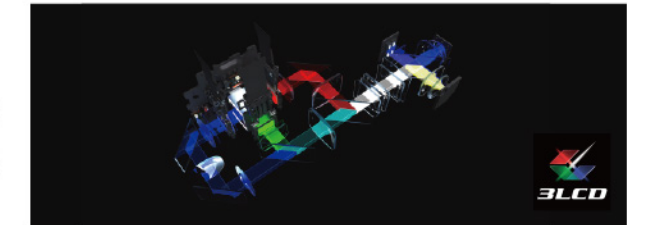

EH-LS970B/W

Epson 派對放映所 | Epson Projection Studio

輕鬆打造專屬放映會，讓您的故事躍上大螢幕

- ▶ 打造您的專屬放映會
- ▶ 快速上傳照片與影片，並邀請親友共享
- ▶ 在同一介面輕鬆整理各種素材
- ▶ 添加外框與音樂，打造獨特風格

革新影像體驗

3LCD 技術與雷射光源

Epson 獨家 3LCD 技術搭配雷射光源，即使在明亮環境下，依然呈現極致亮度與清晰畫質，還原真實色彩與細節，每一幕都讓觀眾畢生難忘。