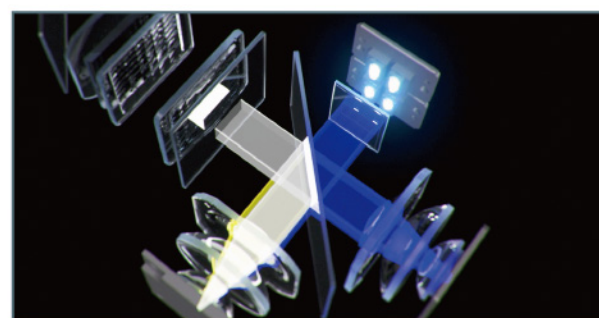

可靠耐用，長久安心

雷射電視採用雷射光源，壽命高達 20,000 小時。由於無須更換燈泡，產品幾乎免維護，使用期間穩定可靠。