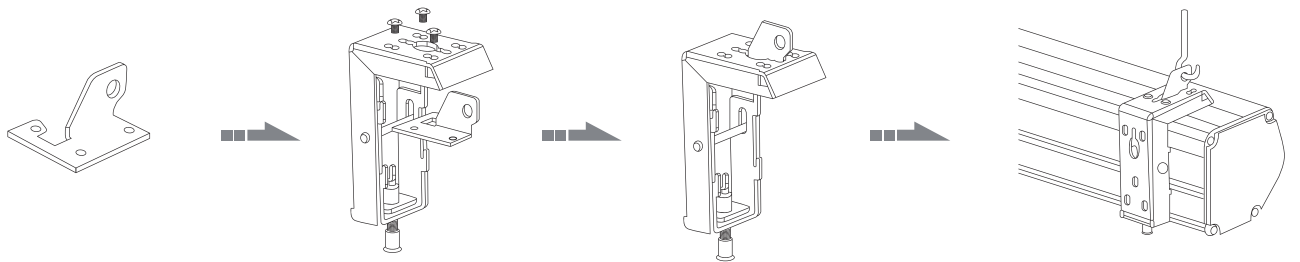

Cyber Black 黑柵抗光電動幕

CYBER系列的外型，創作靈感源自古希臘的柯林斯柱型(Corinthian columns)，型體顯現出莊重及崇高的風範，而且其完美比例也彰顯出另一種和諧，搭配內部精密結構部件及智能多樣的操控模式，科技與復古經典的跨時代融合，宛如一件值得細細品味的藝術品。

大扭力靜音管狀軸心馬達

- 新斜齒技術
- 低噪音 $\leq 45\text{dB}$
- 定位精準 持久耐用

智能控制接頭

精選黑外殼

單純的黑搭配灰色的抗光幕，完美詮釋低調奢華感。

配重桿加重設計

為改善平整度，追求極致，下方配重桿採用加厚加重設計。

雙洞拉線張力設計

增加2側的拉力·提升幕布的平整度

全方位安裝架

搭配牆壁、天花板、吊掛等各種安裝方式。安裝架可順著外殼後方的滑槽水平滑動，以選擇適合的固定位置或吊點。

● 牆掛天吊安裝

● 懸吊安裝

標準配備

布幕特性

在PET基材表面貼覆光學TPU，幕面採用鋸齒的物理結構，將投射光轉為水平方向進行定向反射，而對上方與側面的環境光線採用深色基材吸收的方式，進而減少環境光線對畫面的影響。全視角140度，搭配超短焦投影機，強光環境下依然能獲得細膩、高清的亮麗畫面。

產品規格

尺寸比例	型號	投影幕對角線	投影畫面 (WxH)	總高A	上黑邊B3	左右黑邊B1	外殼總寬L
16:9	LF-MI92(16:9)DY3	92"	2037×1146	1803			2345
	LF-MI100(16:9)DY3	100"	2214×1245	1850	400	20	2503
	LF-MI120(16:9)DY3	120"	2656×1494	2099			2938