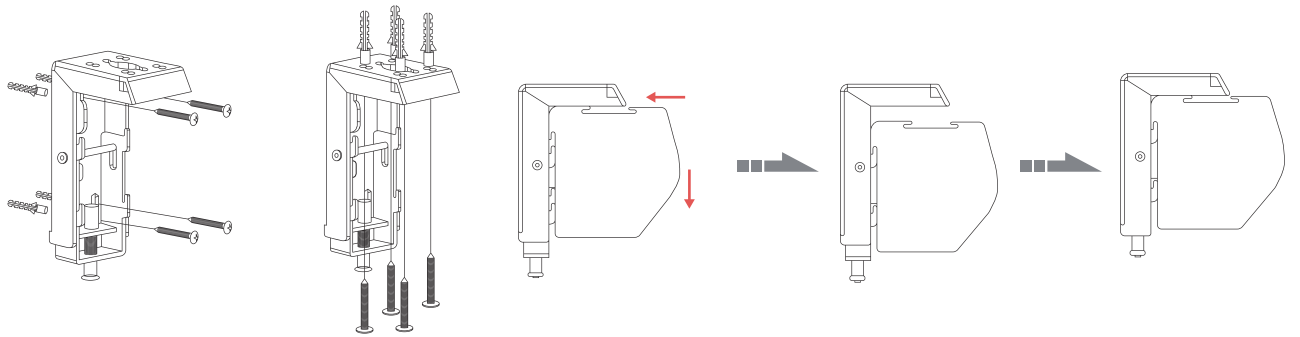

Cyber Black 黑柵抗光電動幕

CYBER系列的外型，創作靈感源自古希臘的柯林斯柱型(Corinthian columns)，型體顯現出莊重及崇高的風範，而且其完美比例也彰顯出另一種和諧，搭配內部精密結構部件及智能多樣的操控模式，科技與復古經典的跨時代融合，宛如一件值得細細品味的藝術品。

大扭力靜音管狀軸心馬達

- 新斜齒技術
- 低噪音 $\leq 45\text{dB}$
- 定位精準 持久耐用

智能控制接頭

精選黑外殼

單純的黑搭配灰色的抗光幕，完美詮釋低調奢華感。

配重桿加重設計

為改善平整度，追求極致，下方配重桿採用加厚加重設計。

雙洞拉線張力設計

增加2側的拉力·提升幕布的平整度

全方位安裝架

搭配牆壁、天花板、吊掛等各種安裝方式。安裝架可順著外殼後方的滑槽水平滑動，以選擇適合的固定位置或吊點。

● 牆掛天吊安裝

● 懸吊安裝

標準配備

布幕特性

在PET基材表面貼覆光學TPU，幕面採用鋸齒的物理結構，將投射光轉為水平方向進行定向反射，而對上方與側面的環境光線採用深色基材吸收的方式，進而減少環境光線對畫面的影響。全視角140度，搭配超短焦投影機，強光環境下依然能獲得細膩、高清的亮麗畫面。

產品規格

尺寸比例	型號	投影幕對角線	投影畫面 (WxH)	總高A	上黑邊B3	左右黑邊B1	外殼總寬L
16:9	LF-MI92(16:9)DY3	92"	2037×1146	1803			2345
	LF-MI100(16:9)DY3	100"	2214×1245	1850	400	20	2503
	LF-MI120(16:9)DY3	120"	2656×1494	2099			2938