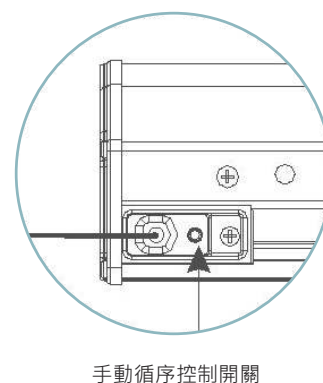

智能控制接頭

精選黑外殼

單純的黑搭配灰色的抗光幕，完美詮釋低調奢華感。

配重桿加重設計

為改善平整度，追求極致，下方配重桿採用加厚加重設計。

雙洞拉線張力設計

增加2側的拉力·提升幕布的平整度

全方位安裝架

搭配牆壁、天花板、吊掛等各種安裝方式。安裝架可順著外殼後方的滑槽水平滑動，以選擇適合的固定位置或吊點。

● 牆掛天吊安裝

● 懸吊安裝

標準配備

布幕特性

在PET基材表面貼覆光學TPU，幕面採用鋸齒的物理結構，將投射光轉為水平方向進行定向反射，而對上方與側面的環境光線採用深色基材吸收的方式，進而減少環境光線對畫面的影響。全視角140度，搭配超短焦投影機，強光環境下依然能獲得細膩、高清的亮麗畫面。

產品規格

尺寸比例	型號	投影幕對角線	投影畫面 (WxH)	總高A	上黑邊B3	左右黑邊B1	外殼總寬L
16:9	LF-MI92(16:9)DY3	92"	2037×1146	1803			2345
	LF-MI100(16:9)DY3	100"	2214×1245	1850	400	20	2503
	LF-MI120(16:9)DY3	120"	2656×1494	2099			2938