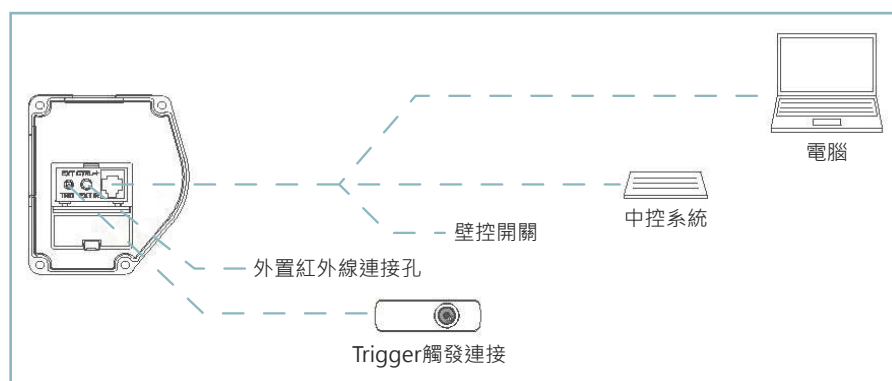

Cyber Black 黑柵抗光電動幕

CYBER系列的外型，創作靈感源自古希臘的柯林斯柱型(Corinthian columns)，型體顯現出莊重及崇高的風範，而且其完美比例也彰顯出另一種和諧，搭配內部精密結構部件及智能多樣的操控模式，科技與復古經典的跨時代融合，宛如一件值得細細品味的藝術品。

大扭力靜音管狀軸心馬達

- 新斜齒技術
- 低噪音 $\leq 45\text{dB}$
- 定位精準 持久耐用

智能控制接頭

精選黑外殼

單純的黑搭配灰色的抗光幕，完美詮釋低調奢華感。

配重桿加重設計

為改善平整度，追求極致，下方配重桿採用加厚加重設計。

雙洞拉線張力設計

增加2側的拉力·提升幕布的平整度

全方位安裝架

搭配牆壁、天花板、吊掛等各種安裝方式。安裝架可順著外殼後方的滑槽水平滑動，以選擇適合的固定位置或吊點。

● 牆掛天吊安裝

● 懸吊安裝

標準配備

布幕特性

在PET基材表面貼覆光學TPU，幕面採用鋸齒的物理結構，將投射光轉為水平方向進行定向反射，而對上方與側面的環境光線採用深色基材吸收的方式，進而減少環境光線對畫面的影響。全視角140度，搭配超短焦投影機，強光環境下依然能獲得細膩、高清的亮麗畫面。

產品規格

尺寸比例	型號	投影幕對角線	投影畫面 (WxH)	總高A	上黑邊B3	左右黑邊B1	外殼總寬L
16:9	LF-MI92(16:9)DY3	92"	2037×1146	1803			2345
	LF-MI100(16:9)DY3	100"	2214×1245	1850	400	20	2503
	LF-MI120(16:9)DY3	120"	2656×1494	2099			2938